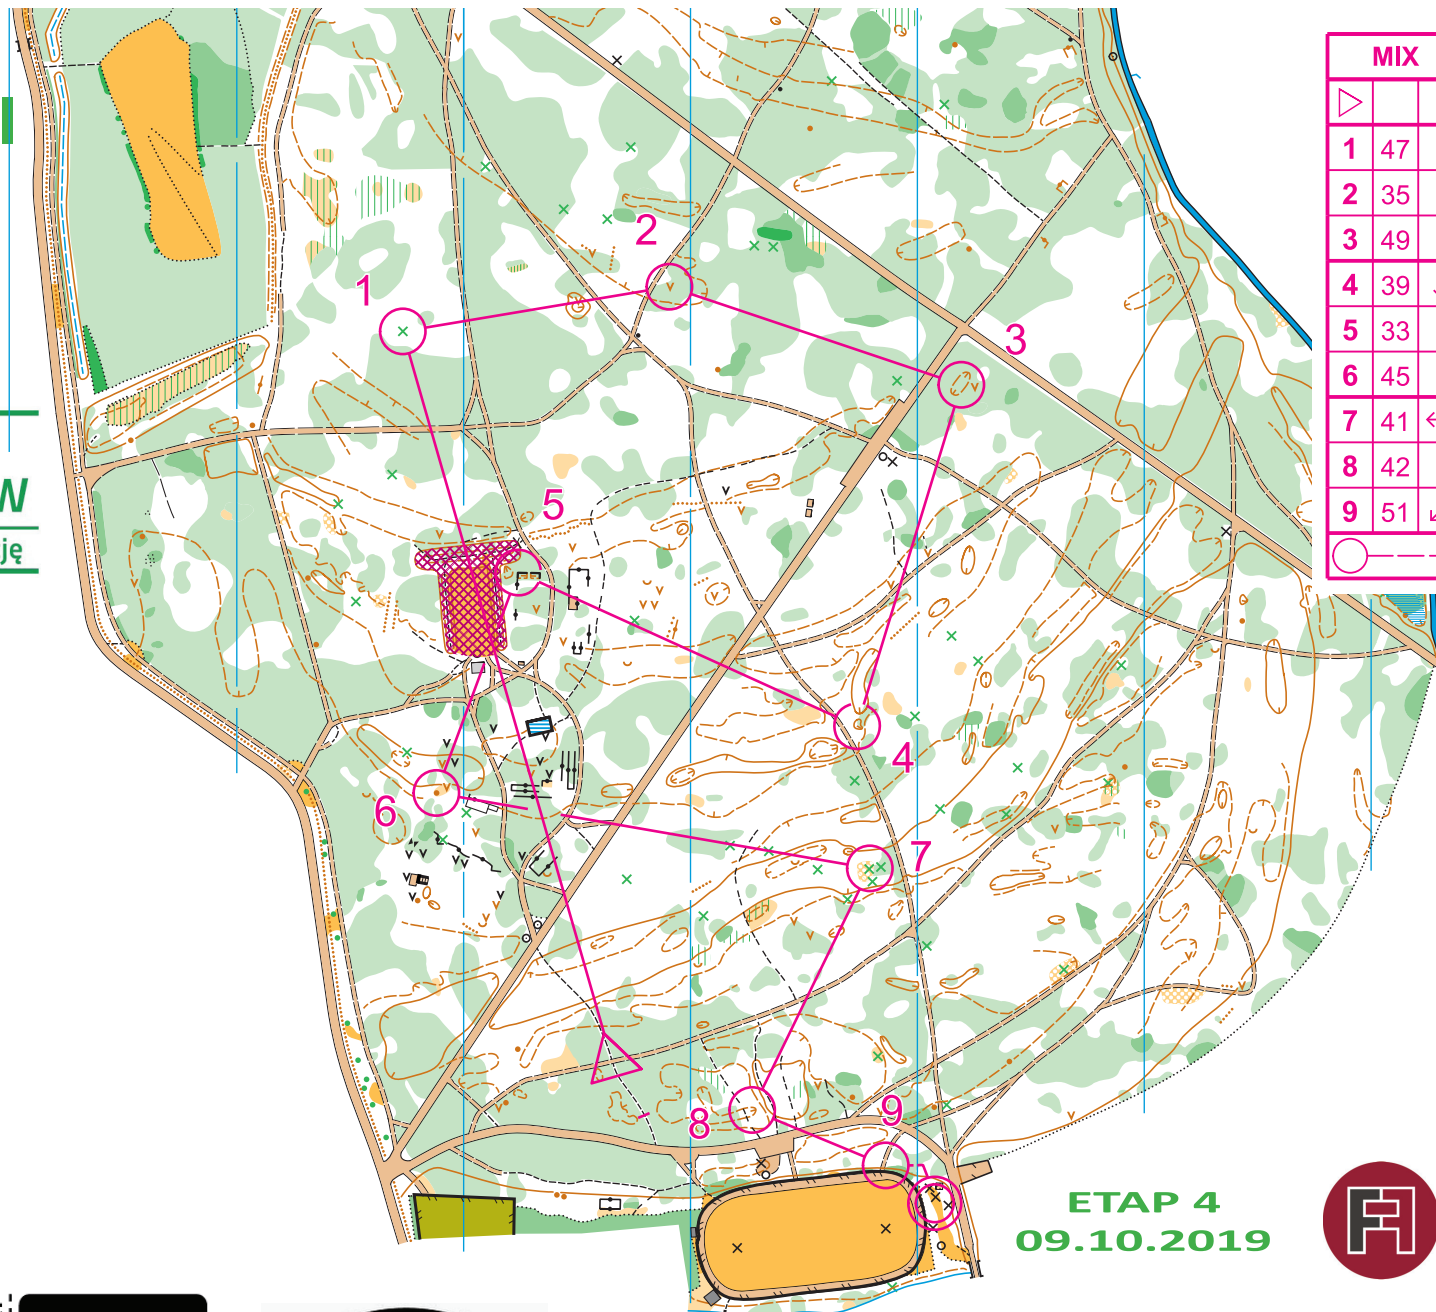

# LASEK OSOBOWICKI

skala 1 : 5 000

aktualizacja:  
Marcin Ciszek  
Wrzesień 2019

**ZIELONY WROCŁAW**  
bieg na orientację

TRASA:

## Mix

ORGANIZATOR:

DOLNOŚLĄSKI  
ZWIĄZEK  
ORIENTACJI  
SPORTOWEJ

PARTNERZY:

TARNOGAJ  
www.centrumwspinaczkowe.pl

MIX	2,1 km			
1	47	⊗		⊙
2	35	∇		
3	49	⊖		
4	39	↓	⊖	5x5
5	33	↗		┌
6	45	•		♂
7	41	←	⊗	⊙
8	42	∩	∪	
9	51	↙	⊗	⊙

○ — 50 m — ⊗

ETAP 4  
09.10.2019