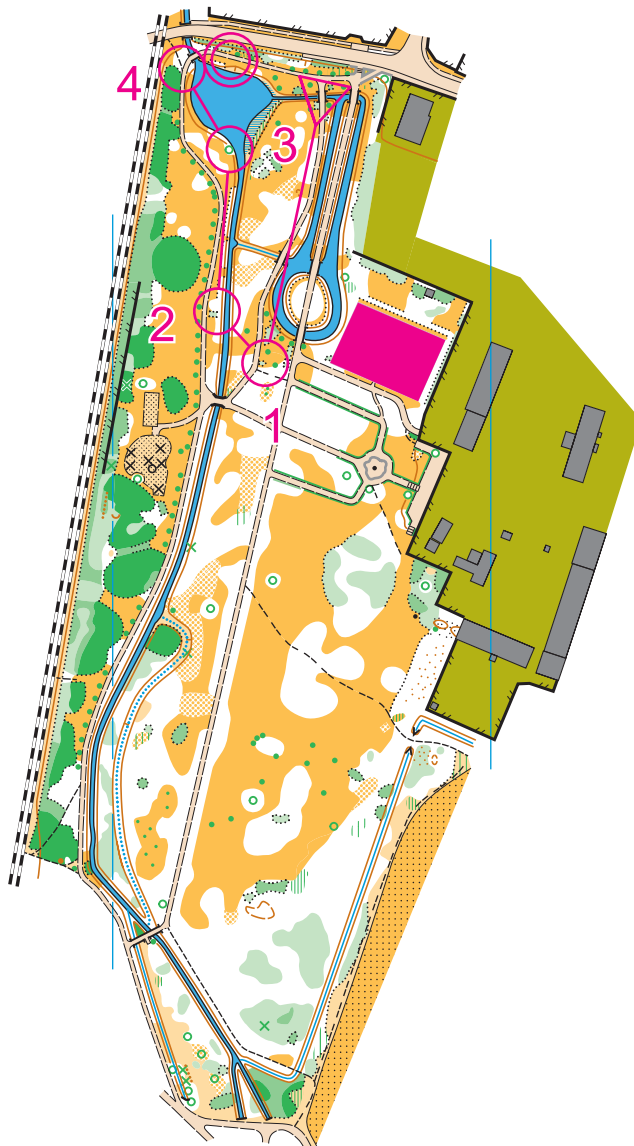

PARK BROCHOWSKI

SKALA 1:4000 i 1:500

TRASA:

D

autor:

Adrian Kopczyński 2013

aktualizacja:

Szymon Sosenko, Damian Becmer 2014

Kalikst Sobczyński 2019

ETAP 2
05.06.2019

SKALA 1:4000

D		0,9 km	
▷		∕∕	
1	32	⊗	⊙
2	54	⊗	┌
3	56	△	
4	99	∕∕	∕
⊗	70 m		⊙

ORGANIZATOR:

PARTNERZY:

Prawdziwa mąka z wyjątkowego Młyna