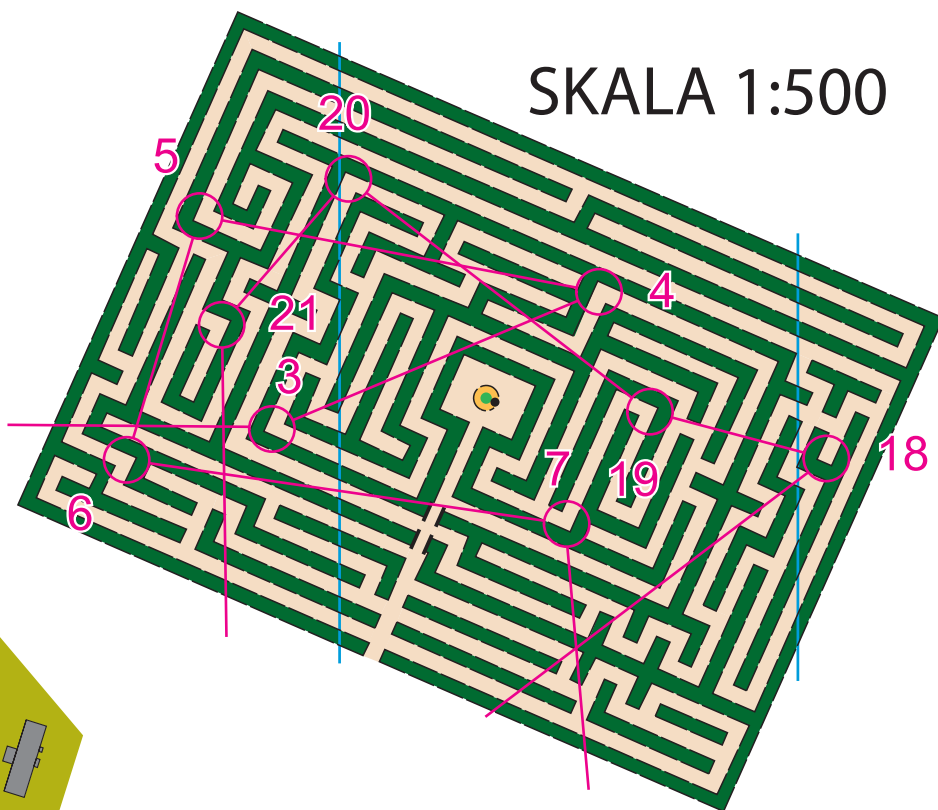

PARK BROCHOWSKI

SKALA 1:4000 i 1:500

TRASA:

A

autor:

Adrian Kopczyński 2013

aktualizacja:

Szymon Sosenko, Damian Becmer 2014

Kalikst Sobczyński 2019

ETAP 2
05.06.2019

SKALA 1:500

SKALA 1:4000

A	XXXXXX	14	44	⊗		┌
▷		15	45	↗	△	⚡
1	31	16	46	△		
2	32	17	47	⊗		♀
3	33	18	48	↘		┆
4	34	19	49	⊗		└
5	35	20	50	⊗		∧
6	36	21	51	⊗		└
7	37	22	52	△		
8	38	23	53	◇		┆
9	39	24	54	⊗		┌
10	40	25	55	◇		└
11	41	26	56	△		
12	42	27	99	↘	↘	∇
13	43			⊗	70 m	⊗