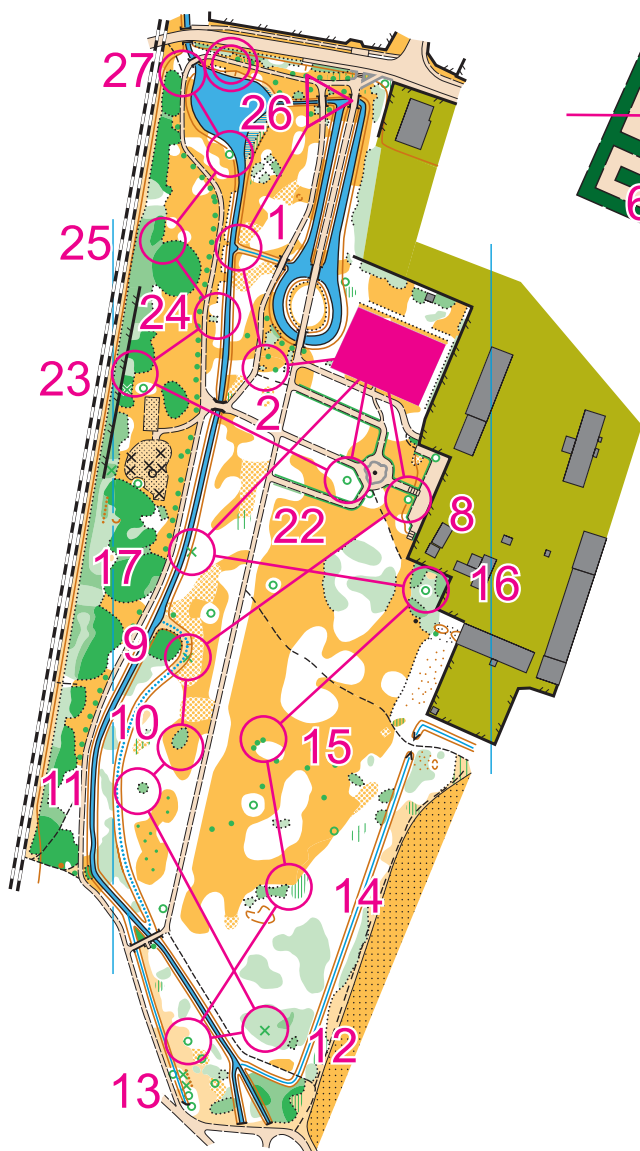

PARK BROCHOWSKI

SKALA 1:4000 i 1:500

TRASA:

A

autor:

Adrian Kopczyński 2013

aktualizacja:

Szymon Sosenko, Damian Becmer 2014

Kalikst Sobczyński 2019

ETAP 2
05.06.2019

SKALA 1:500

SKALA 1:4000

A	XXXXXX	14	44	⊗		┌
▷		15	45	↗	△	⚡
1	31	16	46	△		
2	32	17	47	⊗		♀
3	33	18	48	↘		┆
4	34	19	49	⊗		└
5	35	20	50	⊗		∧
6	36	21	51	⊗		└
7	37	22	52	△		
8	38	23	53	◇		┆
9	39	24	54	⊗		┌
10	40	25	55	◇		└
11	41	26	56	△		
12	42	27	99	↘	↘	∇
13	43			⊗	70 m	⊗