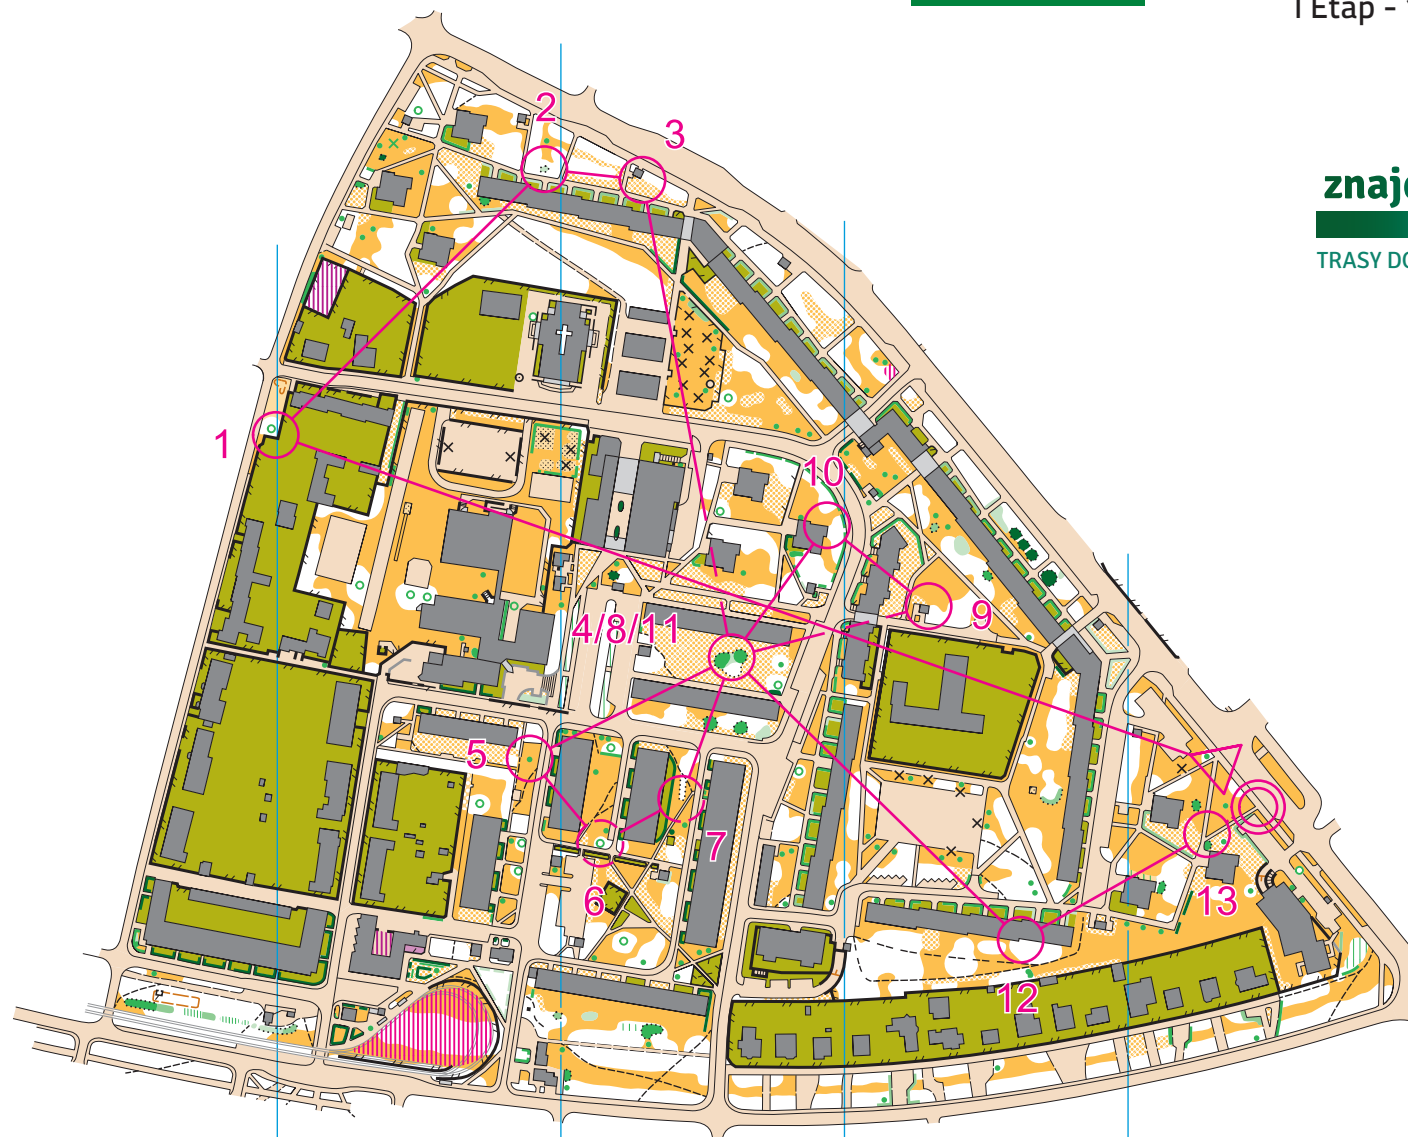

WROCLAW - BARTOSZOWICE

skala 1: 4000, warstwy co 2m
 Autor: Szymin Sosenko, Kostiantyn Majasow

C

I Etap - 16.05.2018

znajdziewlesie.pl

TRASY DO ORIENTACJI TERENOWEJ

WSZYSTKIE INFORMACJE
 O NASZYCH ZAWODACH
 DO ZNALEZIENIA NA:
www.bno.pl

C2	2.0 km	
1 41		
2 42		
3 43		
4 32		
5 36		
6 34		
7 31		
8 32		
9 49		
10 44		
11 32		
12 48		
13 50		

ORGANIZATOR:

PARTNERZY: