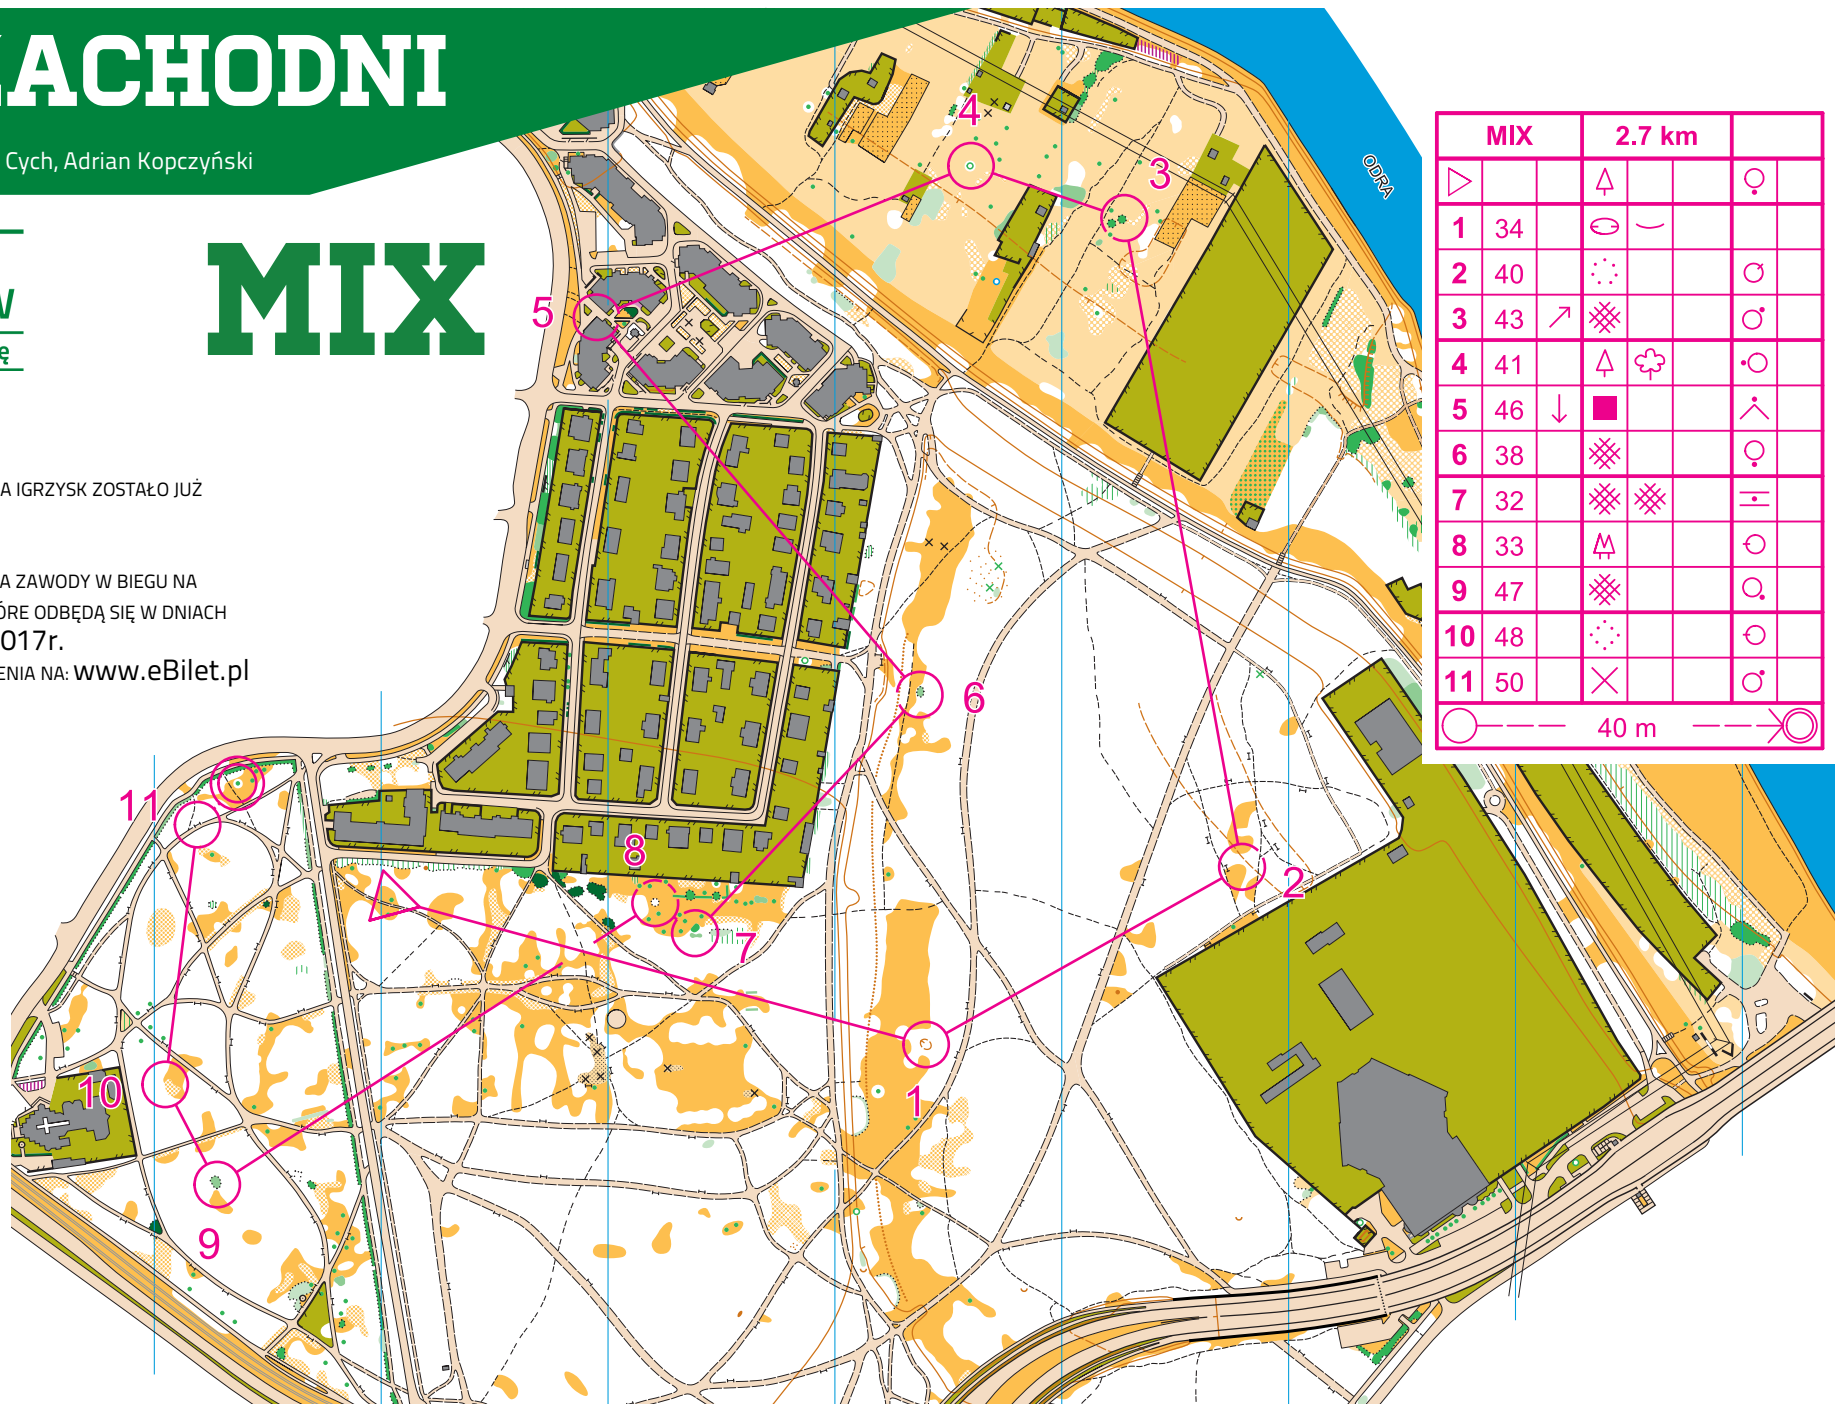

# PARK ZACHODNI

skala 1: 5000, warstwy co 2m

Autor: Szymon Sosenko, Agnieszka Cych, Adrian Kopczyński

**ZIELONY  
WROCŁAW**

bieg na orientację

# MIX

I Etap - 04.05.2017

**THE WORLD GAMES**  
WROCŁAW 2017

DO ROZPOCZĘCIA IGRZYSK ZOSTAŁO JUŻ  
TYLKO 77 DNI.

ZAPRASZAMY NA ZAWODY W BIEGU NA  
ORIENTACJĘ, KTÓRE ODBĘDĄ SIĘ W DNIACH  
25-27.07.2017r.

BILETY DO KUPIENIA NA: [www.eBilet.pl](http://www.eBilet.pl)

[znajdziewlesie.pl](http://znajdziewlesie.pl)

TRASY DO ORIENTACJI TERENOWEJ

WSZYSTKIE INFORMACJE  
O NASZYCH ZAWODACH  
DO ZNALEZIENIA NA:  
[www.bno.pl](http://www.bno.pl)

	MIX	2.7 km			
▷		△			♀
1	34	⊖	~		
2	40	⊙			♂
3	43	↗	⊗		♂
4	41	△	⊗		⊙
5	46	↓	■		^
6	38	⊗			♀
7	32	⊗	⊗		≡
8	33	△			⊙
9	47	⊗			♀
10	48	⊙			⊙
11	50	×			♂
		40 m		→	