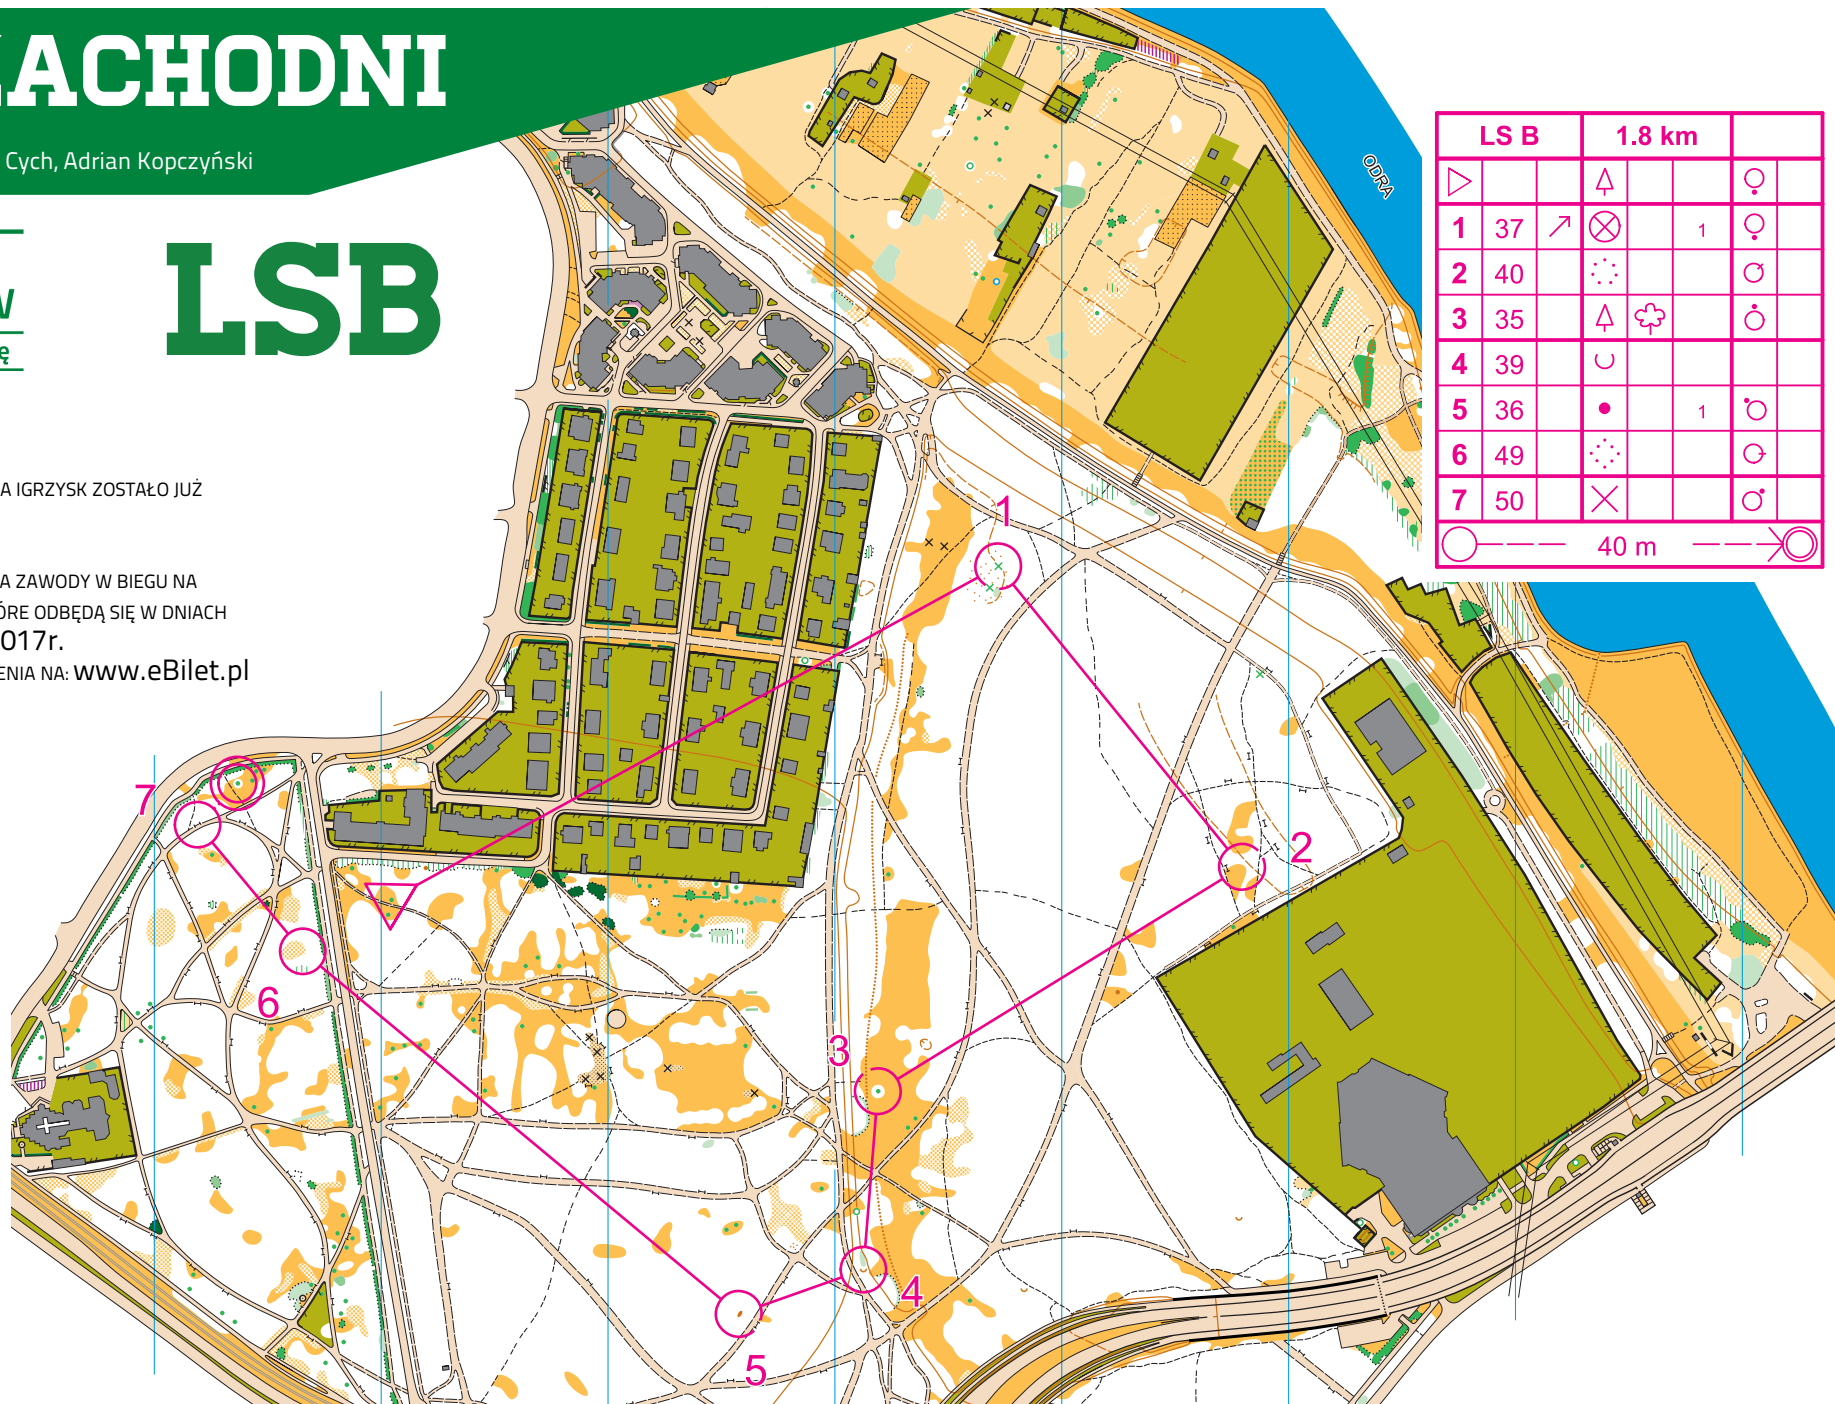

PARK ZACHODNI

skala 1: 5000, warstwy co 2m

Autor: Szymon Sosenko, Agnieszka Cych, Adrian Kopczyński

**ZIELONY
WROCŁAW**

bieg na orientację

LSB

I Etap - 04.05.2017

THE WORLD GAMES
WROCŁAW 2017

DO ROZPOCZĘCIA IGRZYSK ZOSTAŁO JUŻ
TYLKO 77 DNI.

ZAPRASZAMY NA ZAWODY W BIEGU NA
ORIENTACJĘ, KTÓRE ODBĘDĄ SIĘ W DNIACH
25-27.07.2017r.

BILETY DO KUPIENIA NA: www.eBilet.pl

O-GAMES

NAJLEPIEJ KIBICOWAĆ ŚWIATOWEJ
CZOŁÓWCE NA SPORTOWO, SAMEMU
STARTUJĄC NA ZAWODACH.
ZAPRASZAMY DO STARTU W ZAWODACH
TOWARZYSZĄCYCH DO THE WORLD
GAMES.

SZCZEGÓŁY NA: www.o-games.pl

znajdzsiewlesie.pl

TRASY DO ORIENTACJI TERENOWEJ

WSZYSTKIE INFORMACJE
O NASZYCH ZAWODACH
DO ZNALEZIENIA NA:
www.bno.pl

LS B	1.8 km	
▷	△	○
1 37 ↗	⊗	1 ○
2 40	⊙	○
3 35	△ ⊕	○
4 39	∪	
5 36	•	1 ○
6 49	⊙	○
7 50	⊗	○

○ — 40 m — ○

ORGANIZATORZY:

PARTNERZY:

Dolnośląski
Związek
Orientacji
Sportowej

Labibu
SALA ZABAW
SKYBOWLING

Tarnogaj
CENTRUM WSPINACZKOWE
Multikino

CENTRUM POZNAWCZE
HALI STOLECIA
FARINA

DENTAL CORNER
CENTRUM STOMATOLOGII RODZINNEJ