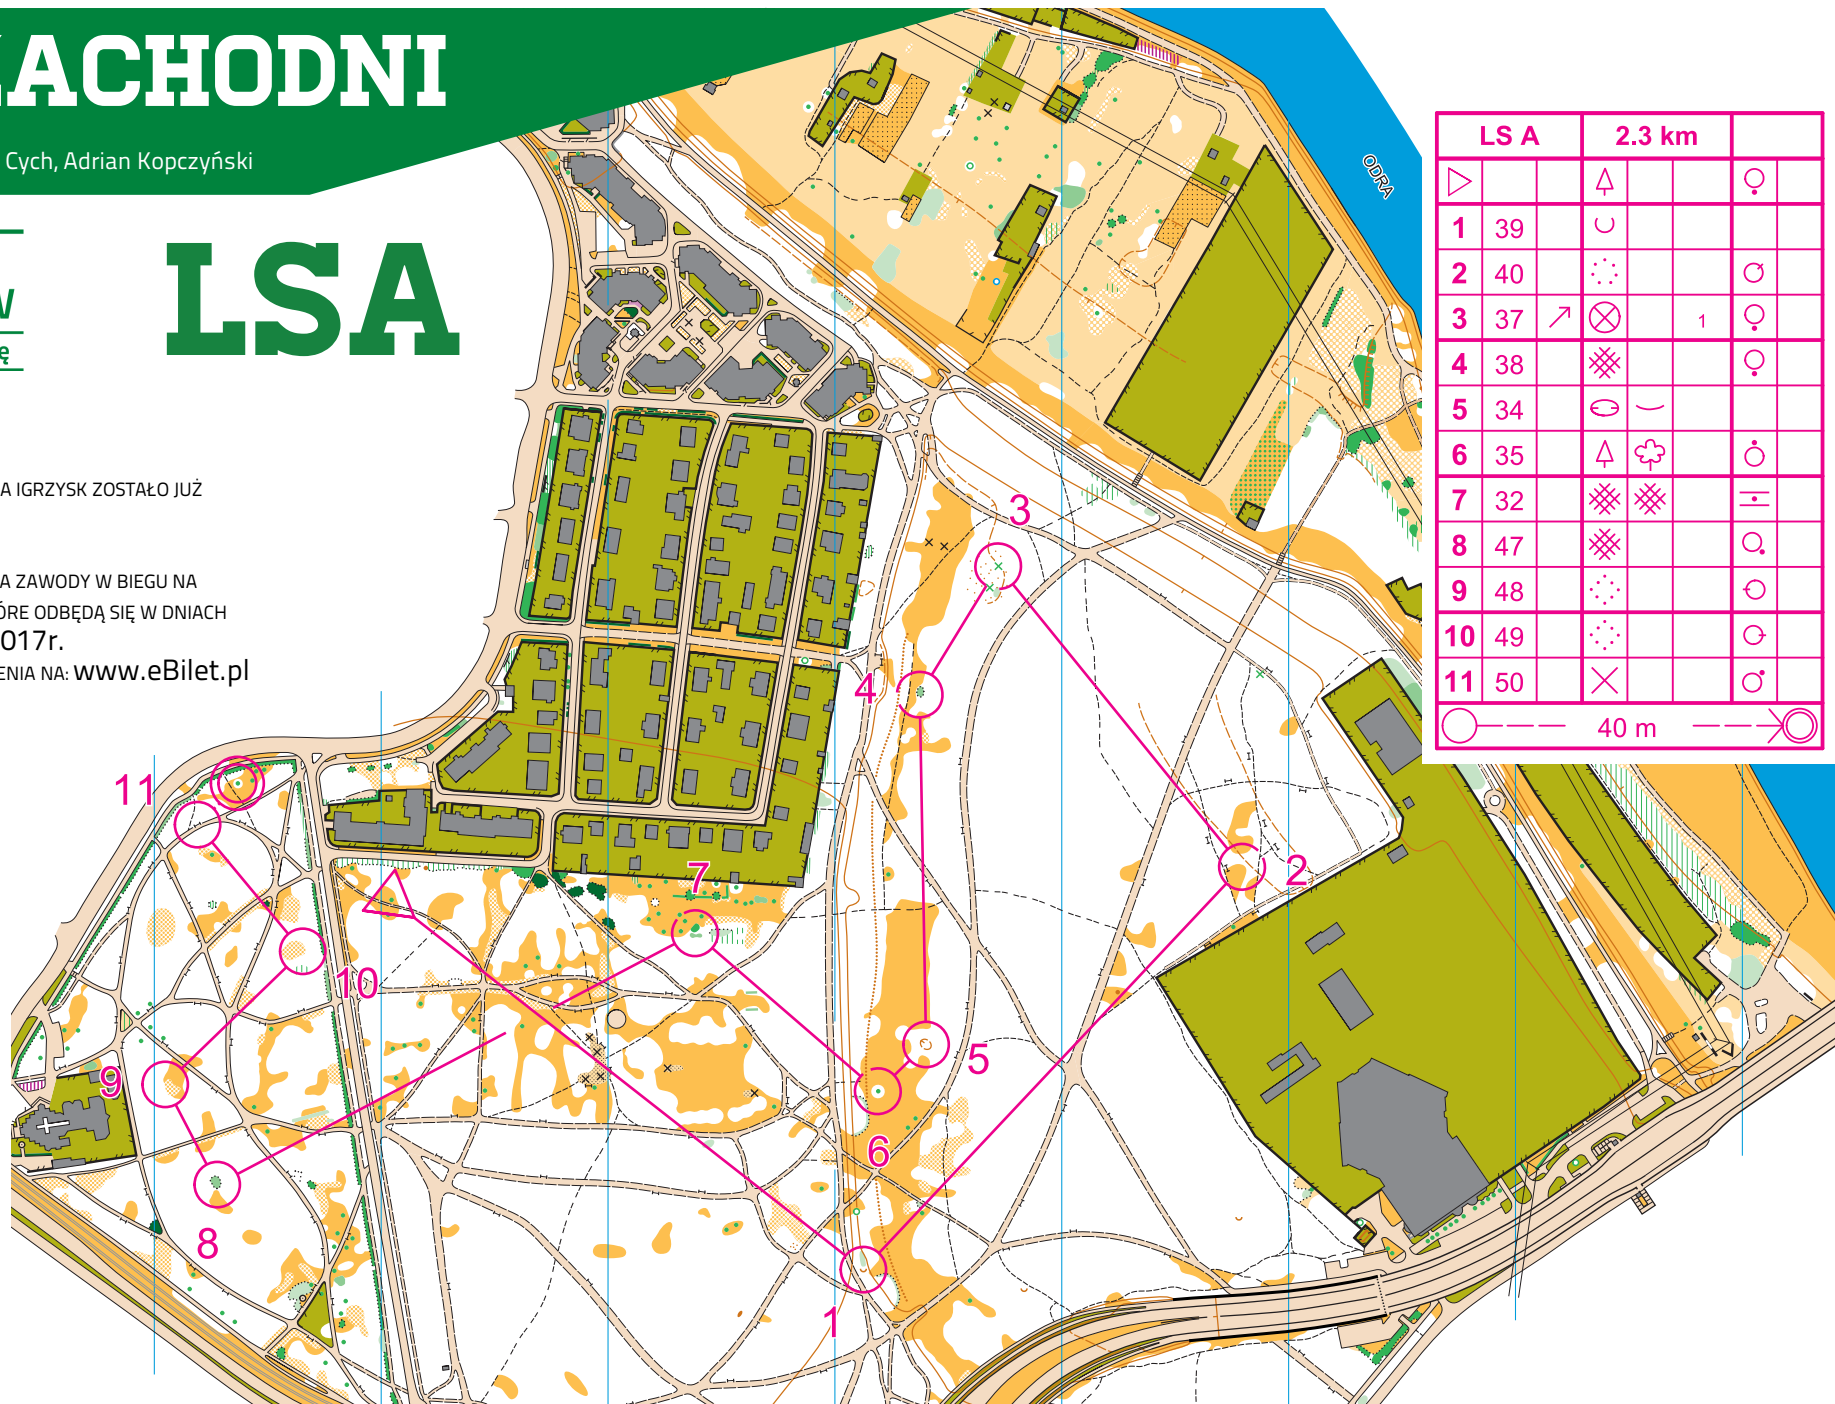

PARK ZACHODNI

skala 1: 5000, warstwy co 2m

Autor: Szymon Sosenko, Agnieszka Cych, Adrian Kopczyński

**ZIELONY
WROCŁAW**
bieg na orientację

LSA

I Etap - 04.05.2017

THE WORLD GAMES
WROCŁAW 2017

DO ROZPOCZĘCIA IGRZYSK ZOSTAŁO JUŻ
TYLKO 77 DNI.

ZAPRASZAMY NA ZAWODY W BIEGU NA
ORIENTACJĘ, KTÓRE ODBĘDĄ SIĘ W DNIACH
25-27.07.2017r.

BILETY DO KUPIENIA NA: www.eBilet.pl

O-GAMES

NAJLEPIEJ KIBICOWAĆ ŚWIATOWEJ
CZOŁÓWCE NA SPORTOWO, SAMEMU
STARTUJĄC NA ZAWODACH.
ZAPRASZAMY DO STARTU W ZAWODACH
TOWARZYSZĄCYCH DO THE WORLD
GAMES.

SZCZEGÓŁY NA: www.o-games.pl

znajdzsiewlesie.pl

TRASY DO ORIENTACJI TERENOWEJ

WSZYSTKIE INFORMACJE
O NASZYCH ZAWODACH
DO ZNALEZIENIA NA:
www.bno.pl

LS A		2.3 km			
▷		△		♀	
1	39	∪			
2	40	⊙		♂	
3	37	↗	⊗	1	♀
4	38	⊗			♀
5	34	∪	∪		
6	35	△	♣		♂
7	32	⊗	⊗		♂
8	47	⊗			♀
9	48	⊙			♂
10	49	⊙			♀
11	50	⊗			♂
		40 m		→	