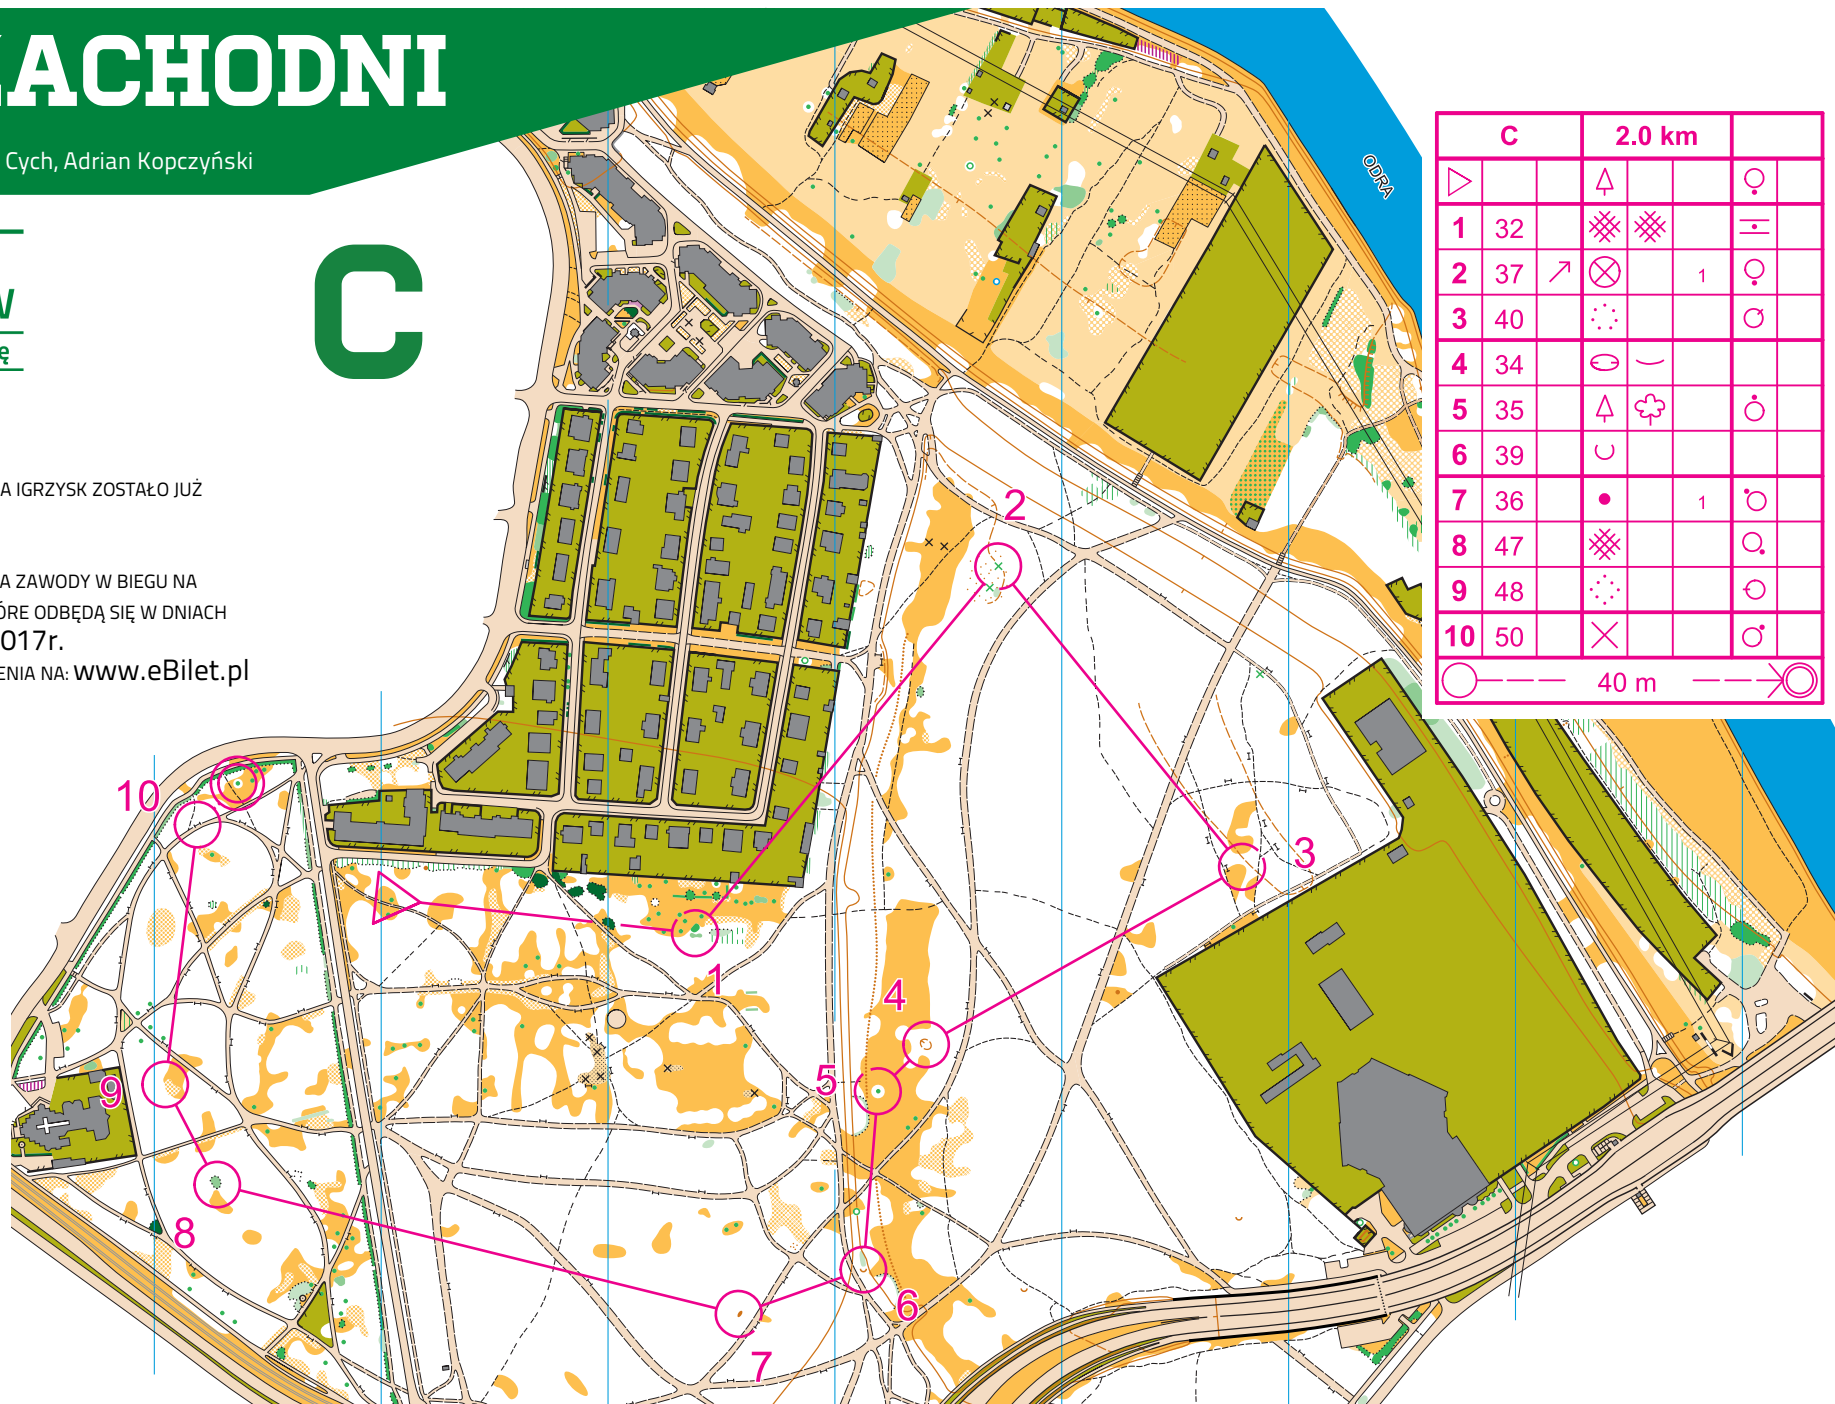

PARK ZACHODNI

skala 1: 5000, warstwy co 2m

Autor: Szymon Sosenko, Agnieszka Cych, Adrian Kopczyński

**ZIELONY
WROCŁAW**

bieg na orientację

I Etap - 04.05.2017

THE WORLD GAMES
WROCŁAW 2017

DO ROZPOCZĘCIA IGRZYSK ZOSTAŁO JUŻ
TYLKO 77 DNI.

ZAPRASZAMY NA ZAWODY W BIEGU NA
ORIENTACJĘ, KTÓRE ODBĘDĄ SIĘ W DNIACH
25-27.07.2017r.

BILETY DO KUPIENIA NA: www.eBilet.pl

O-GAMES

NAJLEPIEJ KIBICOWAĆ ŚWIATOWEJ
CZOŁÓWCE NA SPORTOWO, SAMEMU
STARTUJĄC NA ZAWODACH.
ZAPRASZAMY DO STARTU W ZAWODACH
TOWARZYSZĄCYCH DO THE WORLD
GAMES.

SZCZEGÓŁY NA: www.o-games.pl

znajdziewlesie.pl

TRASY DO ORIENTACJI TERENOWEJ

WSZYSTKIE INFORMACJE
O NASZYCH ZAWODACH
DO ZNALEZIENIA NA:
www.bno.pl

C

	C	2.0 km		
▷		△		○
1	32	⊗	⊗	⊖
2	37	↗	⊗	1
3	40	⊙		○
4	34	⊖	⊖	
5	35	△	⊗	○
6	39	⊖		
7	36	•	1	○
8	47	⊗		○
9	48	⊙		○
10	50	⊗		○
		40 m		⊗