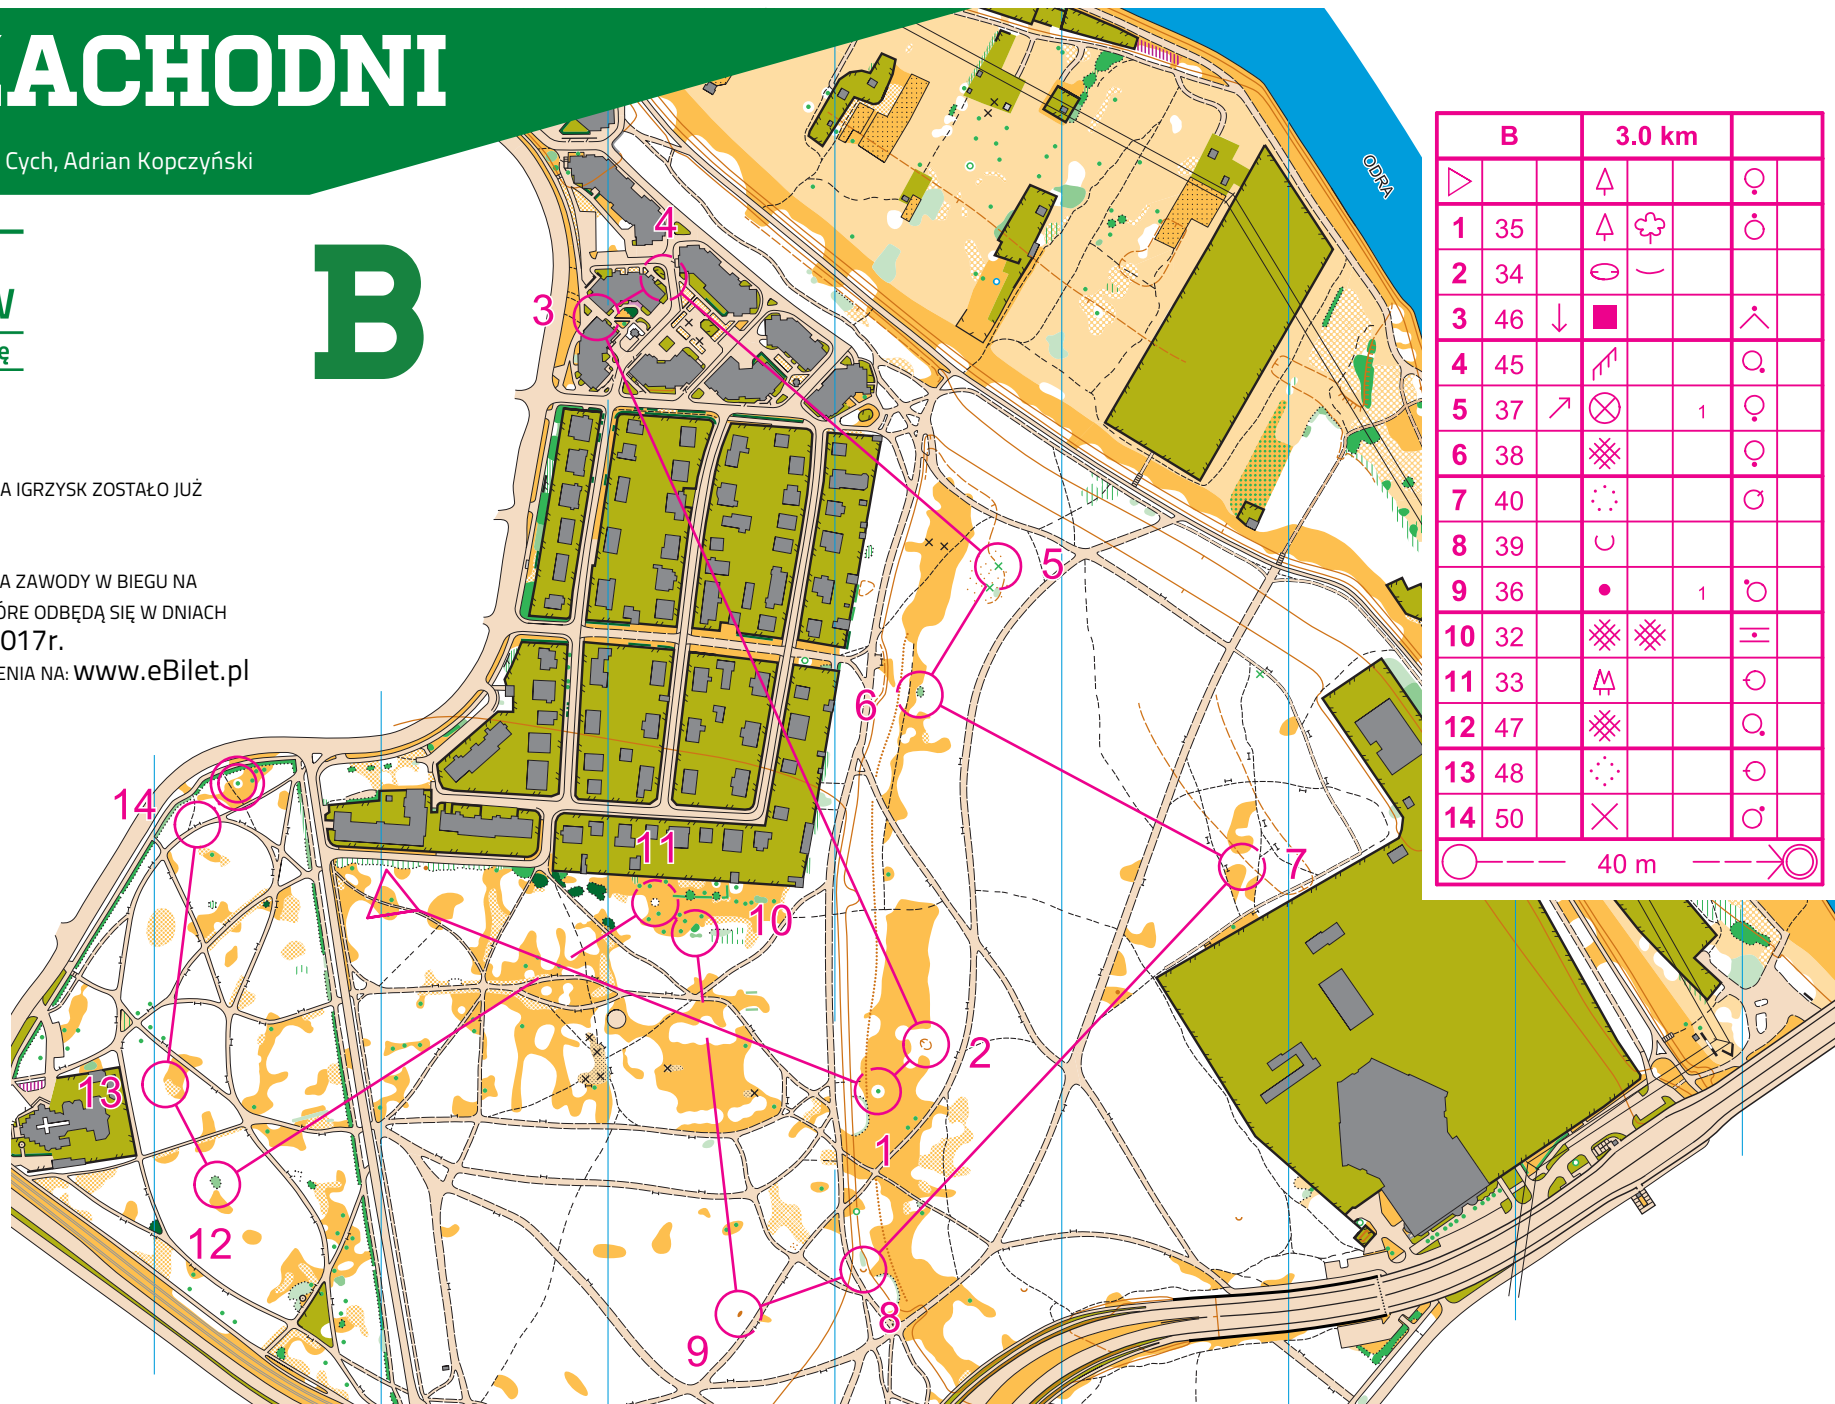

PARK ZACHODNI

skala 1: 5000, warstwy co 2m

Autor: Szymon Sosenko, Agnieszka Cych, Adrian Kopczyński

**ZIELONY
WROCŁAW**

bieg na orientację

I Etap - 04.05.2017

THE WORLD GAMES
WROCŁAW 2017

DO ROZPOCZĘCIA IGRZYSK ZOSTAŁO JUŻ
TYLKO 77 DNI.

ZAPRASZAMY NA ZAWODY W BIEGU NA
ORIENTACJĘ, KTÓRE ODBĘDĄ SIĘ W DNIACH
25-27.07.2017r.

BILETY DO KUPIENIA NA: www.eBilet.pl

O-GAMES

NAJLEPIEJ KIBICOWAĆ ŚWIATOWEJ
CZOŁÓWCE NA SPORTOWO, SAMEMU
STARTUJĄC NA ZAWODACH.
ZAPRASZAMY DO STARTU W ZAWODACH
TOWARZYSZĄCYCH DO THE WORLD
GAMES.

SZCZEGÓŁY NA: www.o-games.pl

znajdziewlesie.pl

TRASY DO ORIENTACJI TERENOWEJ

WSZYSTKIE INFORMACJE
O NASZYCH ZAWODACH
DO ZNALEZIENIA NA:
www.bno.pl

B

	B	3.0 km		
		△		○
1	35	△	☼	○
2	34	☉	⌒	
3	46	↓	■	⌒
4	45	↗		○
5	37	↗	⊗	1
6	38	⊗		○
7	40	⊙		○
8	39	∪		
9	36	•	1	○
10	32	⊗	⊗	⊖
11	33	△		○
12	47	⊗		○
13	48	⊙		○
14	50	⊗		○

○ --- 40 m --- ○

ORGANIZATORZY:

PARTNERZY:

Dolnośląski
Związek
Orientacji
Sportowej

Labibu
SALA ZABAW
SKYBOWLING

Tarnogaj
CENTRUM WSPINACZKOWE
Multikino

CENTRUM POZNAWCZE
HALI STULECIA
FARINA

DENTAL CORNER
CENTRUM STOMATOLOGII RODZINNEJ