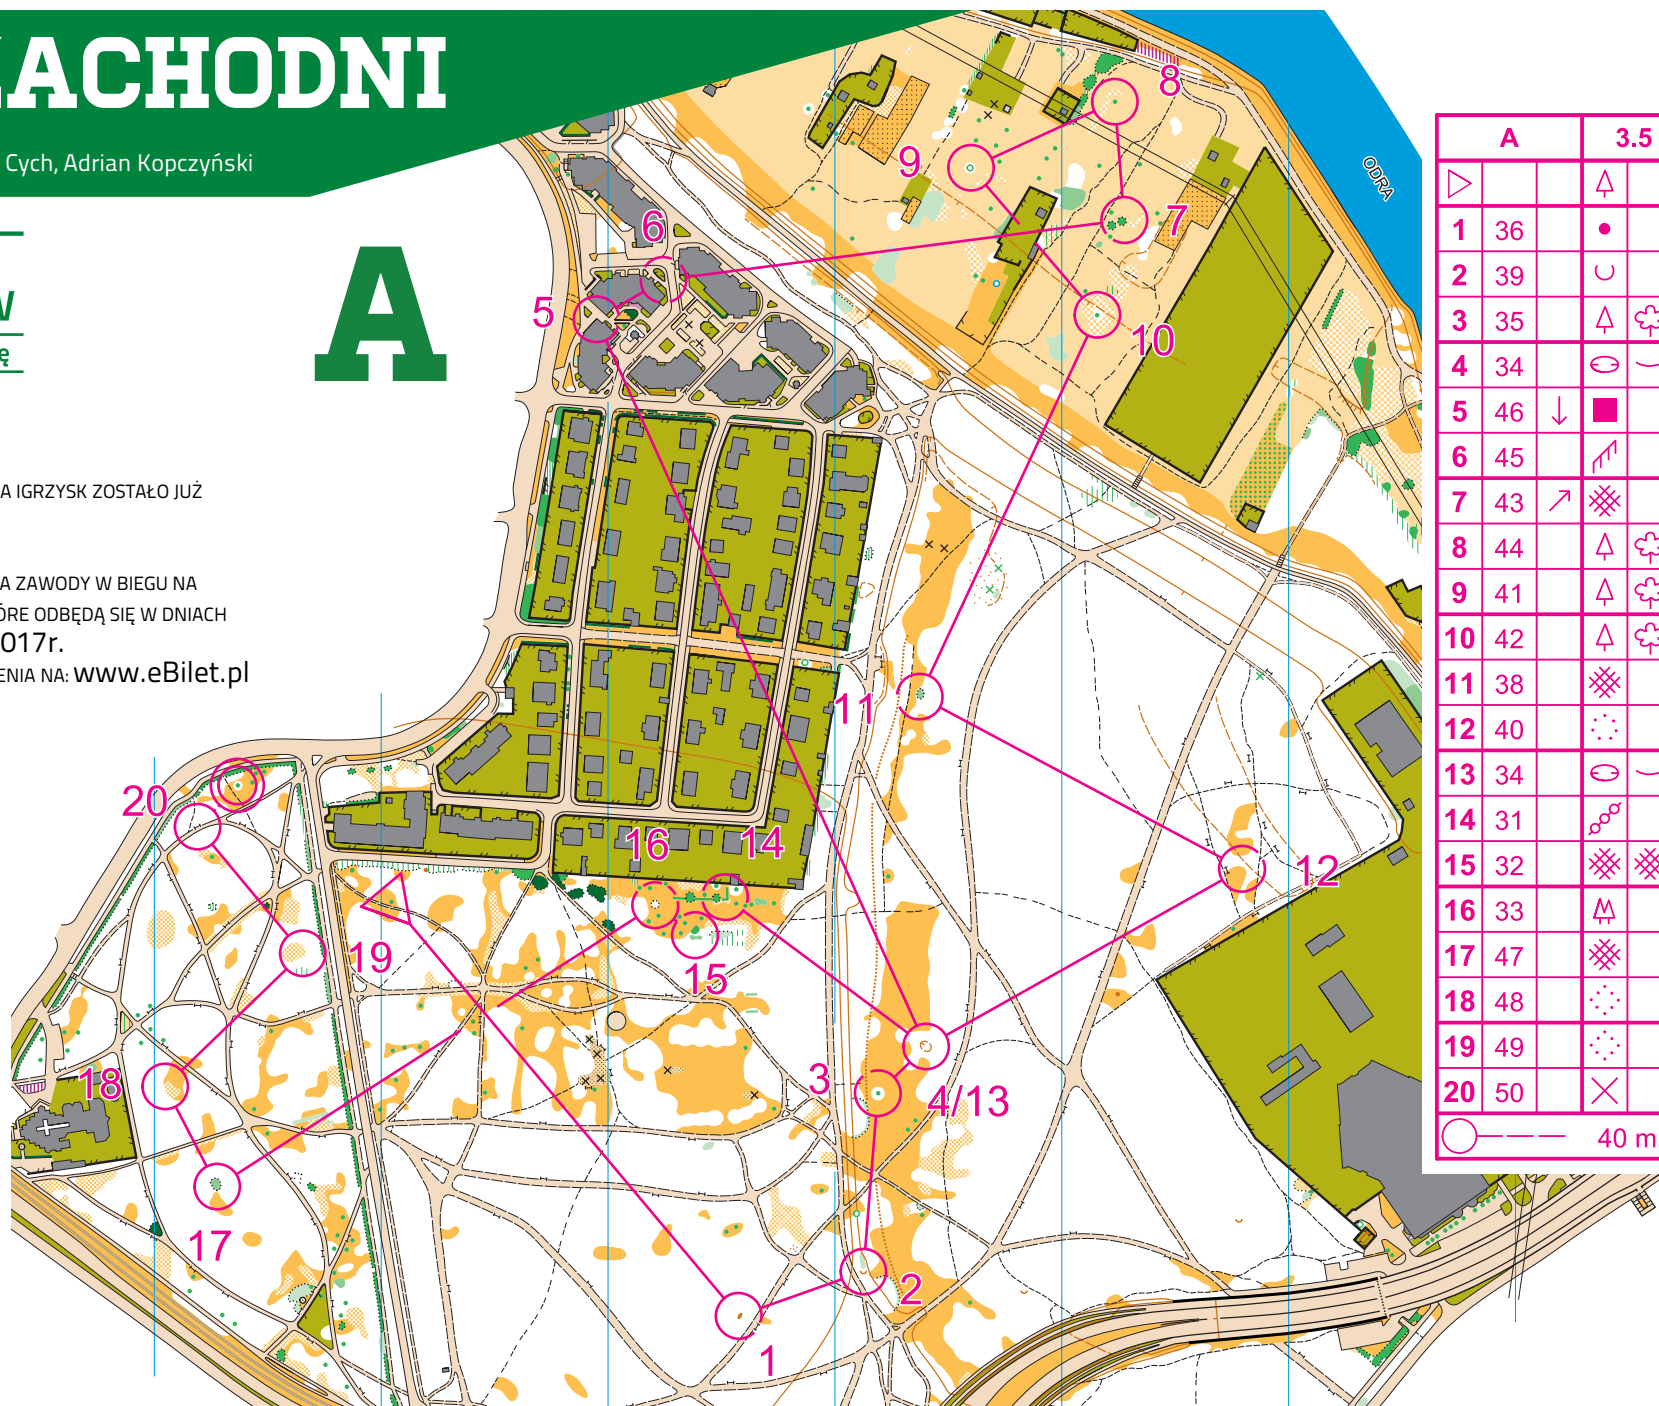

PARK ZACHODNI

skala 1: 5000, warstwy co 2m

Autor: Szymon Sosenko, Agnieszka Cych, Adrian Kopczyński

**ZIELONY
WROCŁAW**

bieg na orientację

I Etap - 04.05.2017

THE WORLD GAMES
WROCŁAW 2017

DO ROZPOCZĘCIA IGRZYSK ZOSTAŁO JUŻ
TYLKO 77 DNI.

ZAPRASZAMY NA ZAWODY W BIEGU NA
ORIENTACJĘ, KTÓRE ODBĘDĄ SIĘ W DNIACH
25-27.07.2017r.

BILETY DO KUPIENIA NA: www.eBilet.pl

O-GAMES

NAJLEPIEJ KIBICOWAĆ ŚWIATOWEJ
CZOŁÓWCE NA SPORTOWO, SAMEMU
STARTUJĄC NA ZAWODACH.
ZAPRASZAMY DO STARTU W ZAWODACH
TOWARZYSZĄCYCH DO THE WORLD
GAMES.

SZCZEGÓŁY NA: www.o-games.pl

znajdziewlesie.pl

TRASY DO ORIENTACJI TERENOWEJ

WSZYSTKIE INFORMACJE
O NASZYCH ZAWODACH
DO ZNALEZIENIA NA:
www.bno.pl

A

A		3.5 km		
▷		△		♀
1	36	•	1	♂
2	39	∪		
3	35	△	♣	♂
4	34	⊖	∩	
5	46	↓	■	♂
6	45	↗		♀
7	43	↗	⊗	♂
8	44	△	♣	♀
9	41	△	♣	♂
10	42	△	♣	♂
11	38	⊗		♀
12	40	⋯		♂
13	34	⊖	∩	
14	31	⊗		♂
15	32	⊗	⊗	♂
16	33	△		♂
17	47	⊗		♀
18	48	⋯		♂
19	49	⋯		♂
20	50	×		♂
○		40 m		⊗