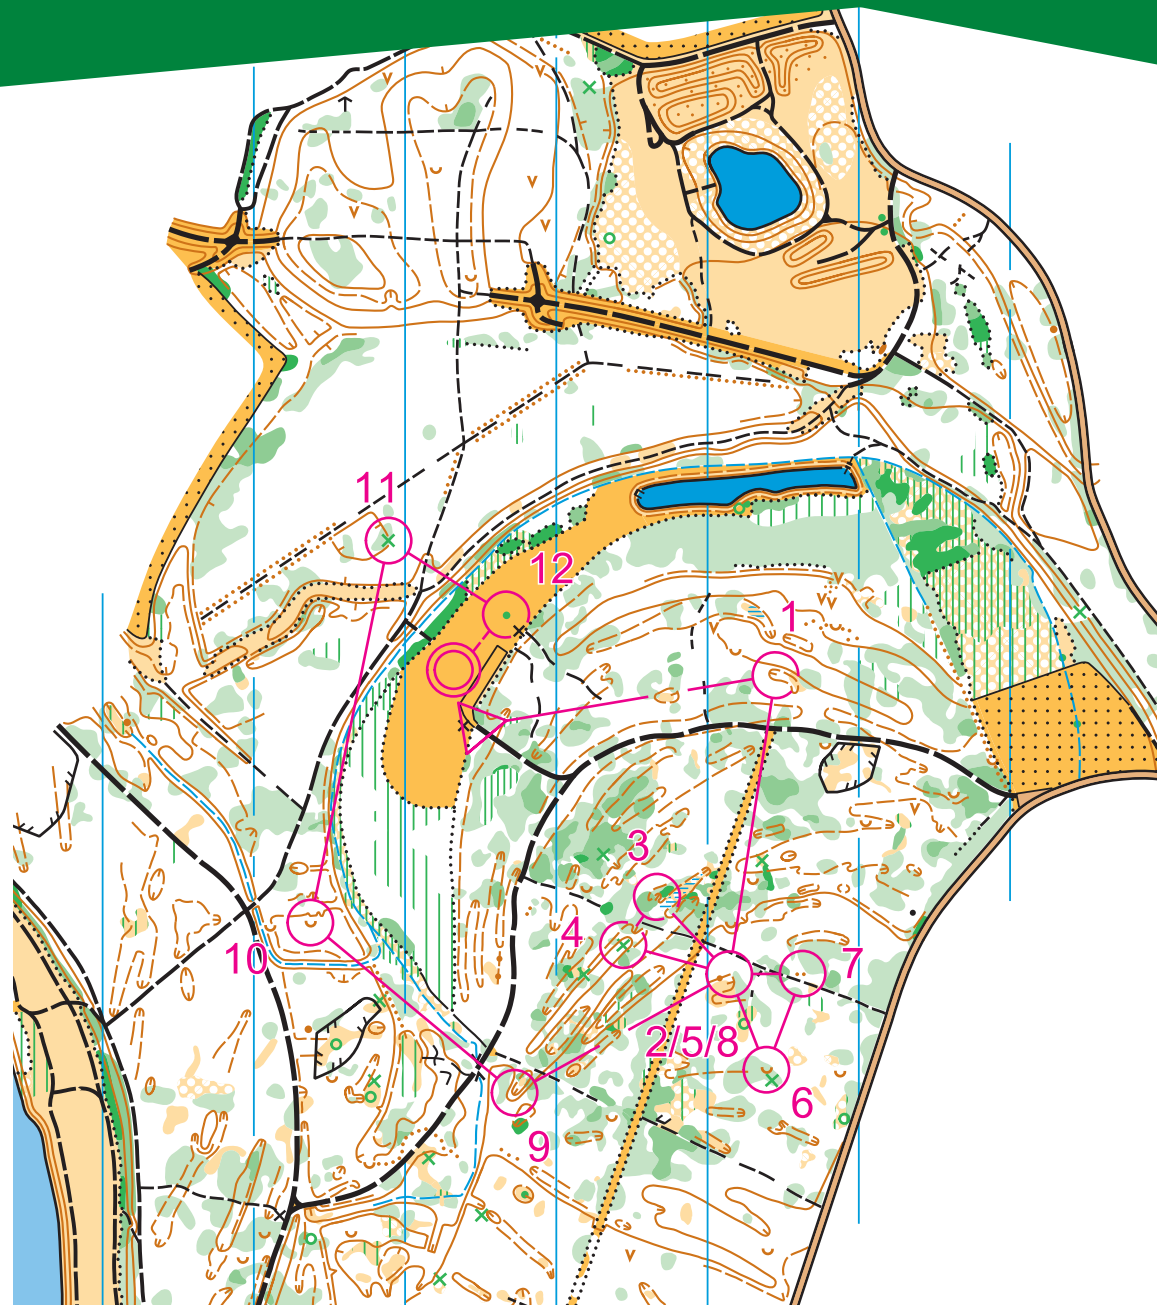

RĘDZIN

skala 1: 7500, warstwice co 2,5 m
Autor: Kostiantyn Majasow, Adrian Kopczyński

MIX1

**ZIELONY
WROCŁAW**
bieg na orientację

V Etap - 12.10.2016

MIX 1	2.3 km		
▷		↙	↖
1 45	⊖		⊖
2 51	++		↗
3 34	∩ #		
4 48	⊗		⊖
5 51	++		↗
6 32	∪		
7 49	⊗		⊖
8 51	++		↗
9 52	⊖		⊖
10 39	∪		
11 47	⊗		⊖
12 60	△		⊖

○ — 80 m — ⊗

Ministerstwo
Sportu i Turystyki

THE WORLD GAMES
WROCŁAW 2017

BIEG NA ORIENTACJĘ
DYSCYPLINĄ
ŚWIATOWYCH IGRZYSK
SPORTOWYCH -
THE WORLD GAMES 2017

znajdzsiewlesie.pl

TRASY DO ORIENTACJI TERENOWEJ

WSZYSTKIE INFORMACJE
O NASZYCH ZAWODACH
DO ZNALEZIENIA NA:
www.bno.pl

Organizatorzy:

Partnerzy:

Dolnośląski
Związek
Orientacji
Sportowej

Labibu
SALA ZABAW

FARINA

DENTAL CORNER
CENTRUM STOMATOLOGII RODZINNEJ

Tarnogaj
CENTRUM WSPINACZKOWE

Multikino

SKYBOWLING

FITNESS POINT

TEATR POLSKI
T|pl
WROCŁAW

Redeco