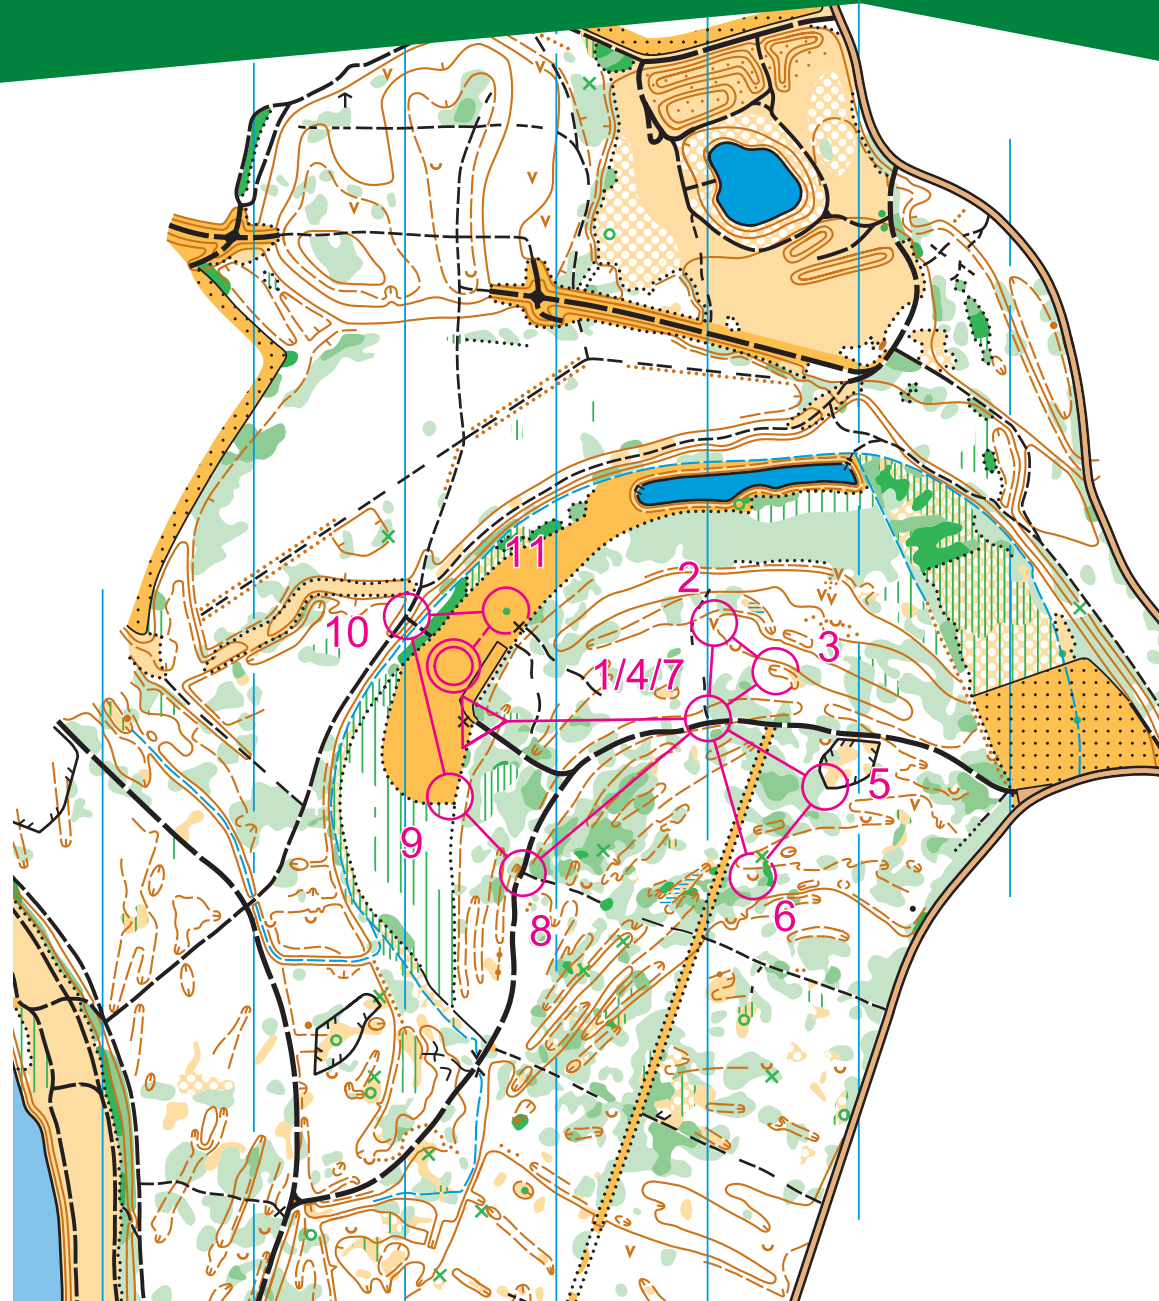

# RĘDZIN

skala 1: 7500, warstwice co 2,5 m  
Autor: Kostiantyn Majasow, Adrian Kopczyński

# LSB1

**ZIELONY  
WROCŁAW**  
bieg na orientację

V Etap - 12.10.2016

LS B 1	1.6 km		
1 54	⊗		⊙
2 55	∇		
3 45	⊙		⊙
4 54	⊗		⊙
5 58	↗		└
6 33	∪		
7 54	⊗		⊙
8 56	∕ ∕	∕	
9 40	◇		└
10 57	∕ ∕	∕	
11 60	↑		⊙

○ — 80 m — ⊗

Ministerstwo  
Sportu i Turystyki

THE WORLD GAMES  
WROCŁAW 2017

BIEG NA ORIENTACJĘ  
DYSCYPLINĄ  
ŚWIATOWYCH IGRZYSK  
SPORTOWYCH -  
THE WORLD GAMES 2017

[znajdzsiewlesie.pl](http://znajdzsiewlesie.pl)