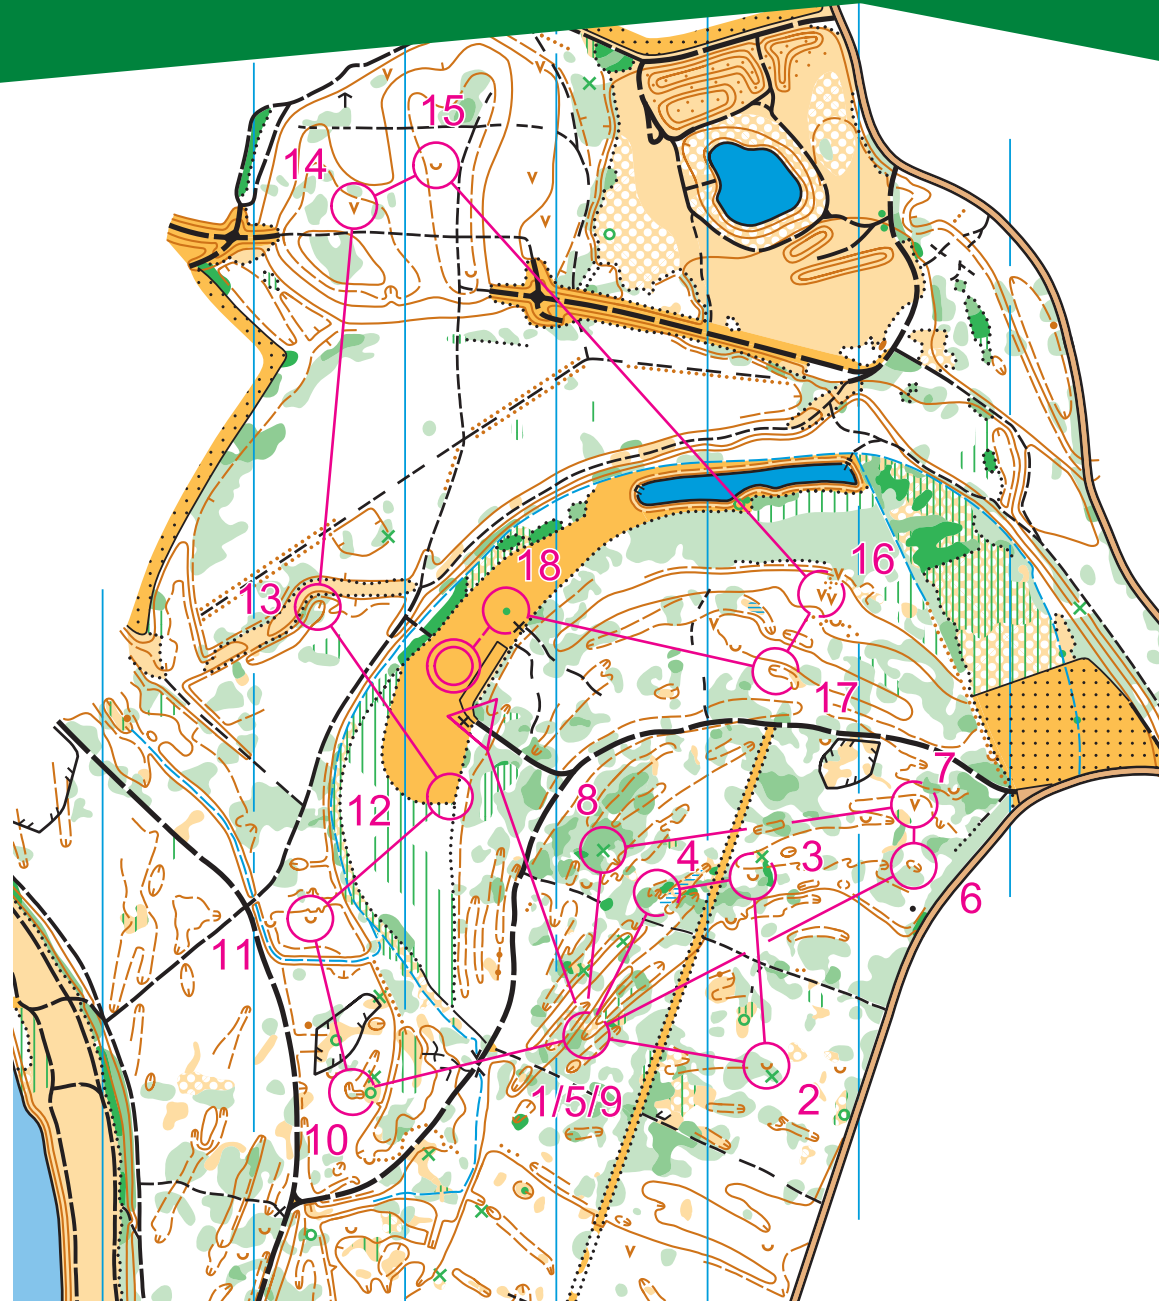

RĘDZIN

skala 1: 7500, warstwice co 2,5 m
Autor: Kostiantyn Majasow, Adrian Kopczyński

A1

ZIELONY WROCŁAW
bieg na orientację

V Etap - 12.10.2016

A 1		4.2 km		
1	31		⊖	⊖
2	32	∩		
3	33	∩		
4	34	∩	■	
5	31		⊖	⊖
6	35	⊖		
7	36	∇		
8	37	⊗		⊖
9	31		⊖	⊖
10	38	⊖		
11	39	∩		
12	40	◇		⌒
13	41	⊖		
14	42	∇		
15	43	∩		
16	44	← ∇		
17	45	⊖		⊖
18	60	△		⊖

○ — 80 m — ○

Ministerstwo Sportu i Turystyki

THE WORLD GAMES
WROCŁAW 2017

BIEG NA ORIENTACJĘ
DYSCYPLINĄ
ŚWIATOWYCH IGRZYSK
SPORTOWYCH -
THE WORLD GAMES 2017

znajdzsiewlesie.pl

TRASY DO ORIENTACJI TERENOWEJ