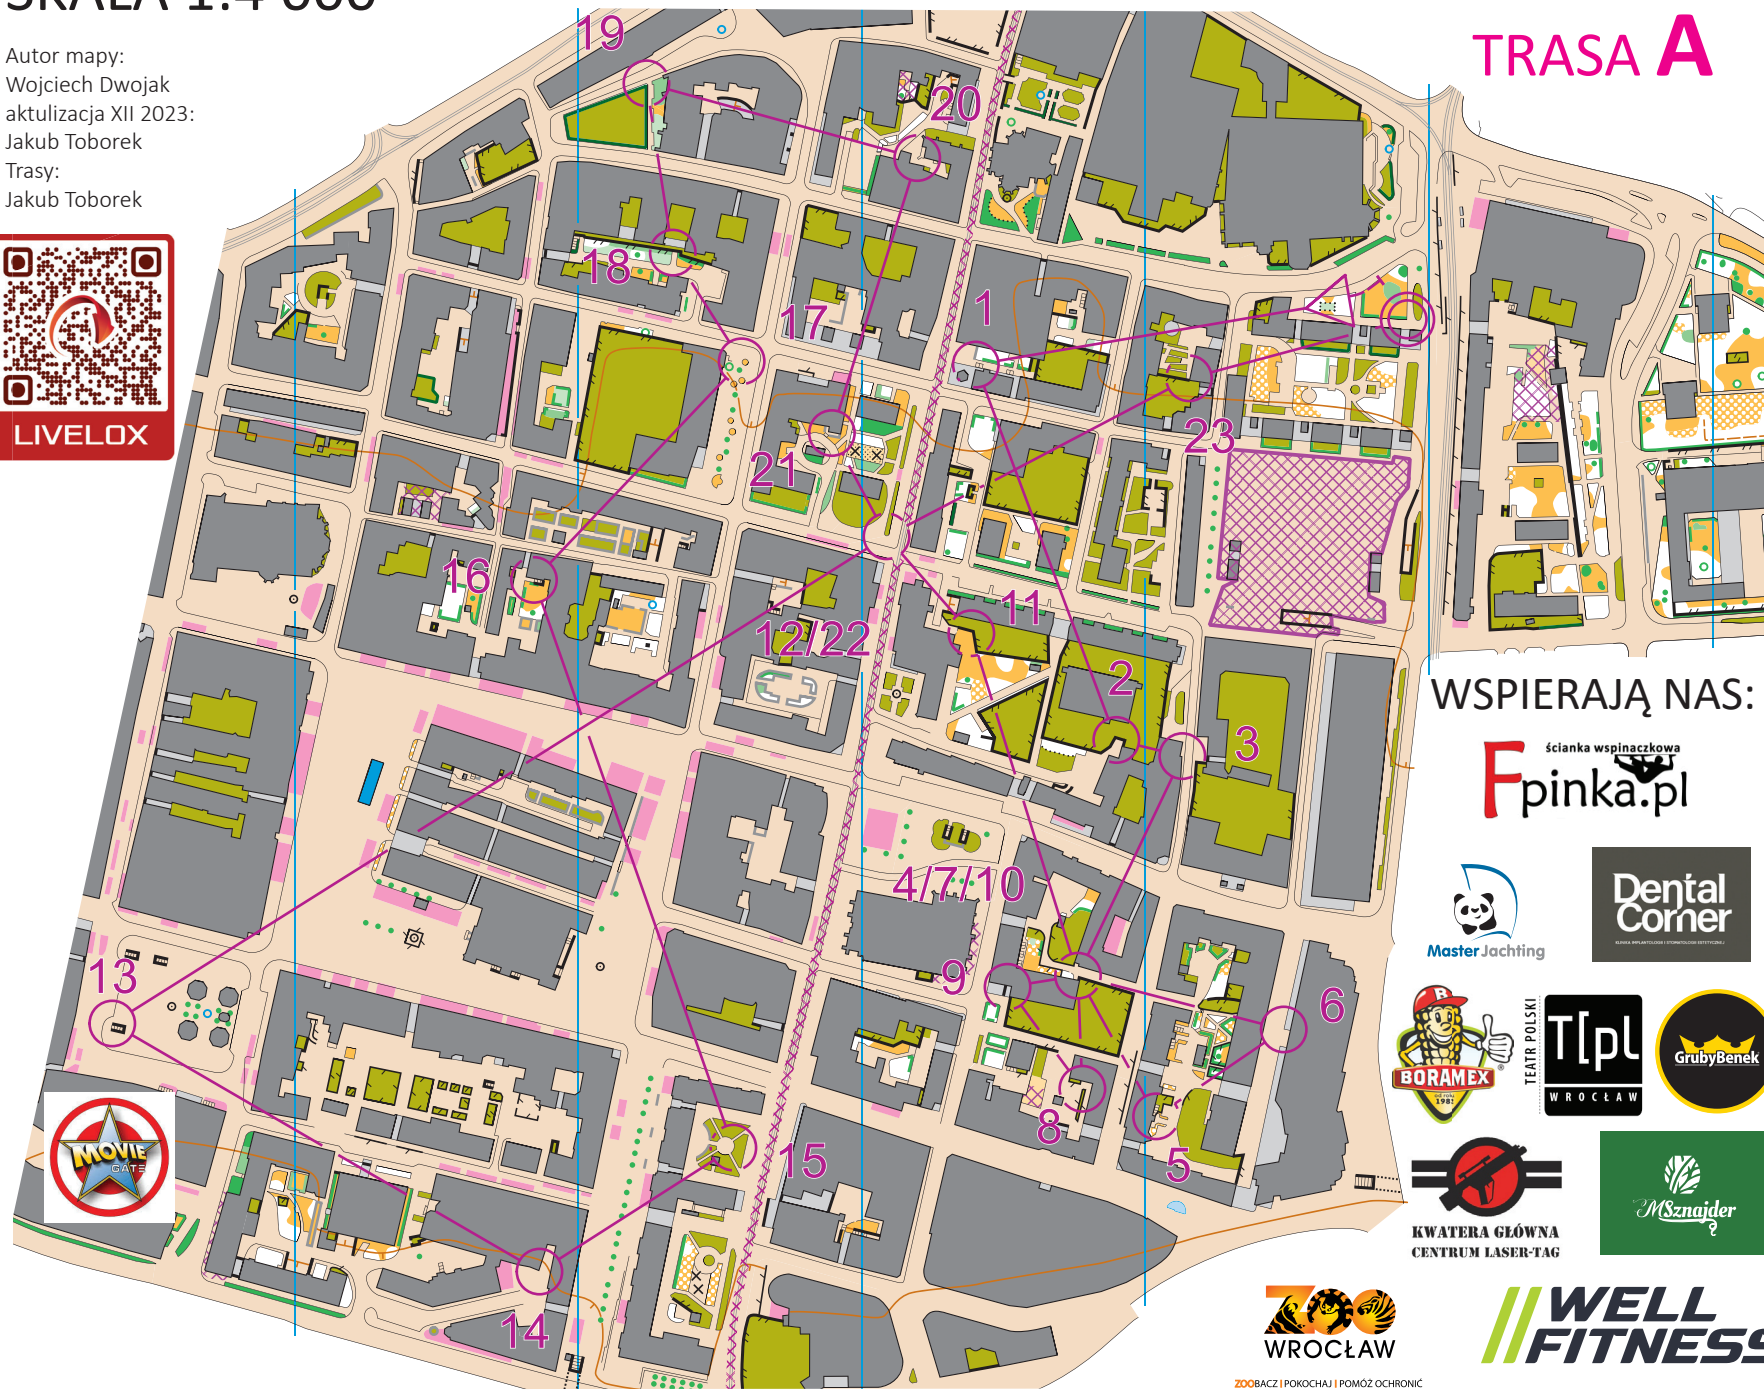

# Wrocław Stare Miasto

SKALA 1:4 000

Autor mapy:  
Wojciech Dwojak  
aktualizacja XII 2023:  
Jakub Toborek  
Trasy:  
Jakub Toborek

ETAP 1  
13.01.2024

ZNAJDŹ SIĘ  
W MIEŚCIE 2024

## TRASA A

A		4,6 km	
----- 30 m ----->			
1	41		
2	31		
3	50	↓	
4	34		
5	35		
6	32		
7	34		
8	49	↘	
9	33	→	
10	34		
11	36		
12	48		
13	40	↑	
14	42		∨
15	44		
16	45		
17	51	↑	
18	46		
19	52		
20	47		<
21	39		
22	48		
23	38		└
		----- 120 m ----->	