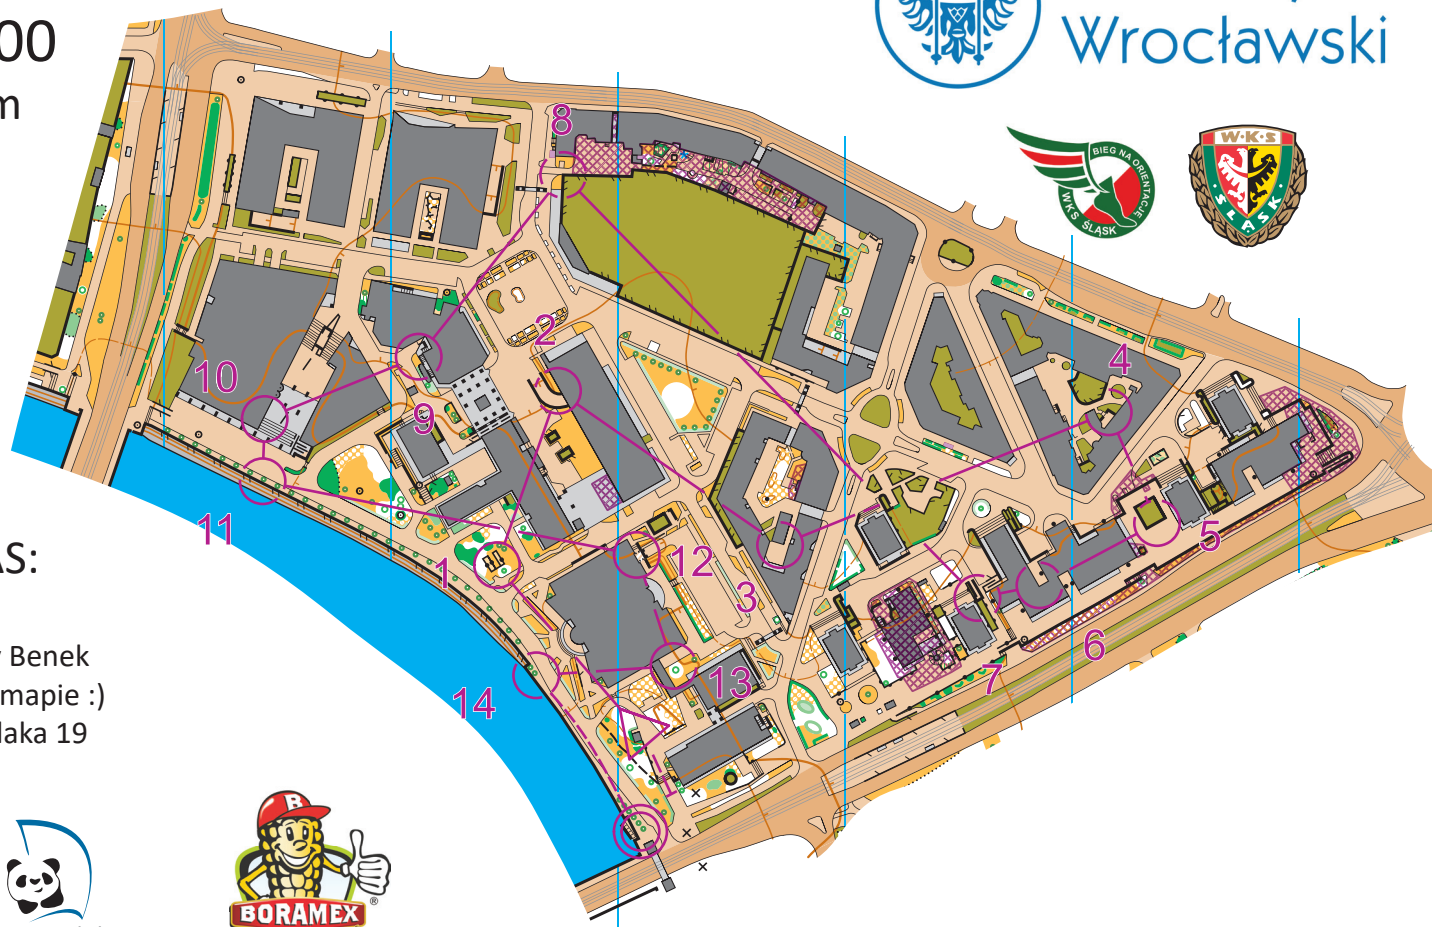

# Kampus Grunwaldzki

SKALA 1:4 000

warstwicę co 2 m

Autor mapy:  
Kostia Majasow  
aktualizacja XI 2023:  
Jakub Toborek  
Trasy:  
Jakub Toborek

Uniwersytet  
Wrocławski

	MIX	2,4 km		
			40 m	→△
▽		■		┌
1	47	↗		∨
2	43	◇		○
3	39	■		♀
4	37	↗		^
5	32	☼		○
6	31	▨		∨
7	46	↗		←
8	42	↗		┌
9	48	↗		┌
10	45	↗		○
11	44	↑ ☼		○
12	38	▯		┌
13	41	↑ ☼		○
14	99	↑ ☼		○
			100 m	→○

## WSPIERAJĄ NAS:

Gruby Benek  
jest na mapie :)  
ul. Polaka 19

ZOObacz | POKochaj | POMÓz OChronić

## TRASA MIX

ETAP 1  
09.12.2023

ZNAJDŹ SIĘ  
W MIEŚCIE 2024