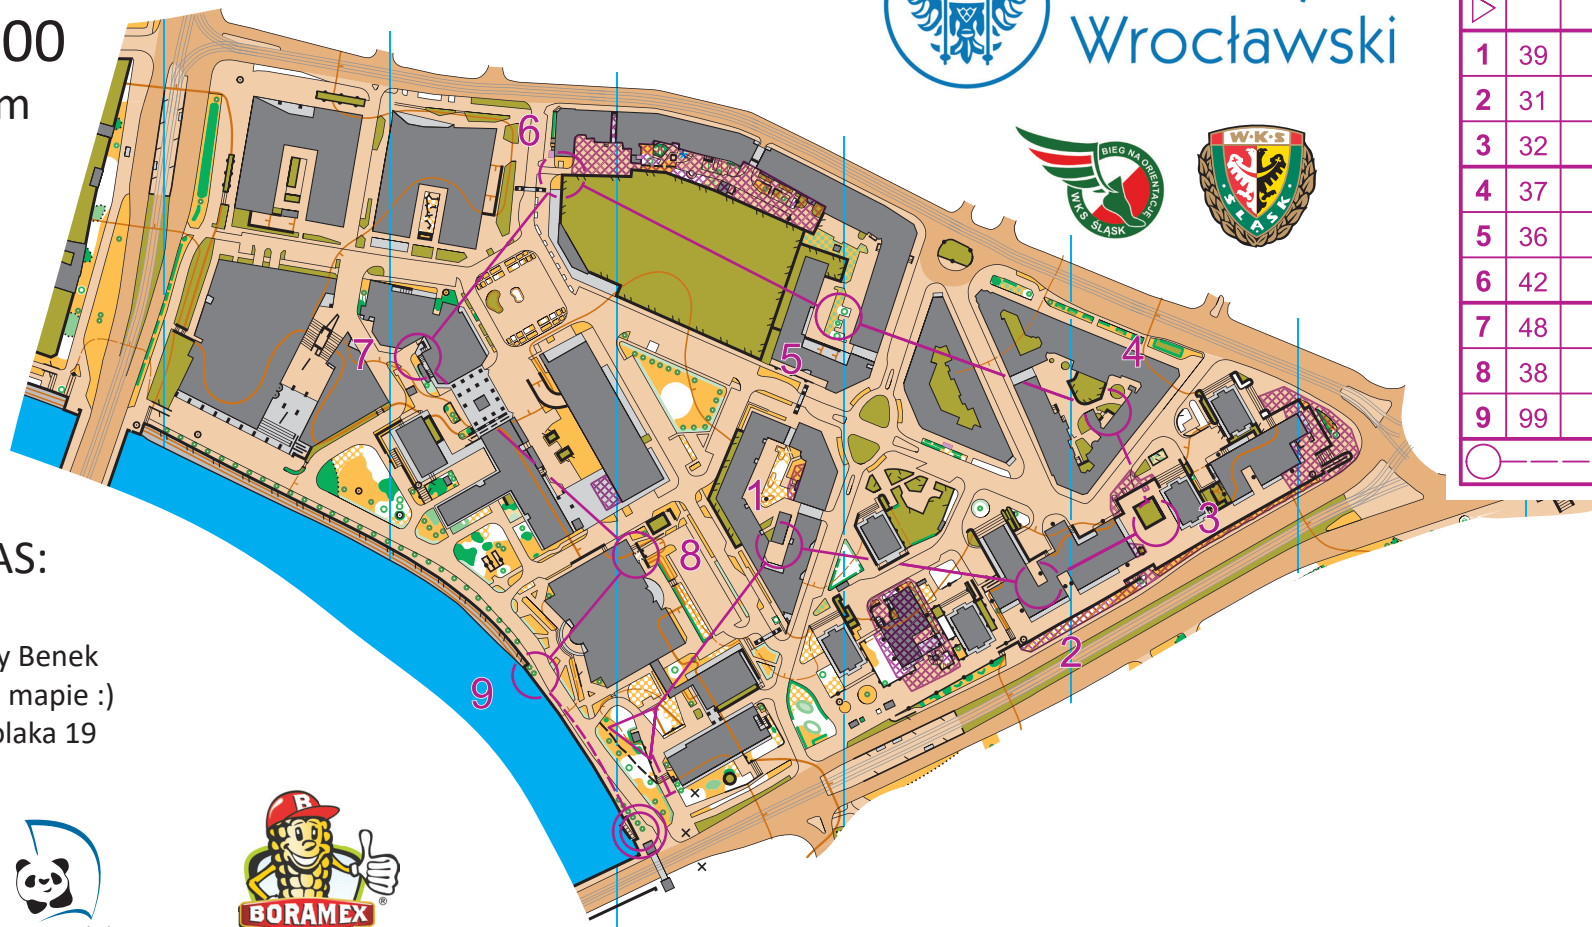

Kampus Grunwaldzki

SKALA 1:4 000
warstwicę co 2 m

Autor mapy:
Kostia Majasow
aktualizacja XI 2023:
Jakub Toborek
Trasy:
Jakub Toborek

Uniwersytet
Wrocławski

C		1,7 km	
----- 40 m ----->△			
1	39	■	♀
2	31	▨	∇
3	32	⊕	⊙
4	37	↗	∧
5	36	▨	┌
6	42	↗	┌
7	48	↗	┌
8	38	▮	⊞
9	99	↑ ⊕	⊙

○----- 100 m ----->⊙

WSPIERAJĄ NAS:

Gruby Benek
jest na mapie :)
ul. Polaka 19

Master Jachting

KWATERA GŁÓWNA
CENTRUM LASER-TAG

Dental
Corner

Msznajder

ścianka wspinaczkowa
Fpinka.pl

ZOObacz | POKOChaj | POMÓZ OChRONić

TRASA
C

ETAP 1
09.12.2023

ZNAJDŹ SIĘ
W MIEŚCIE 2024