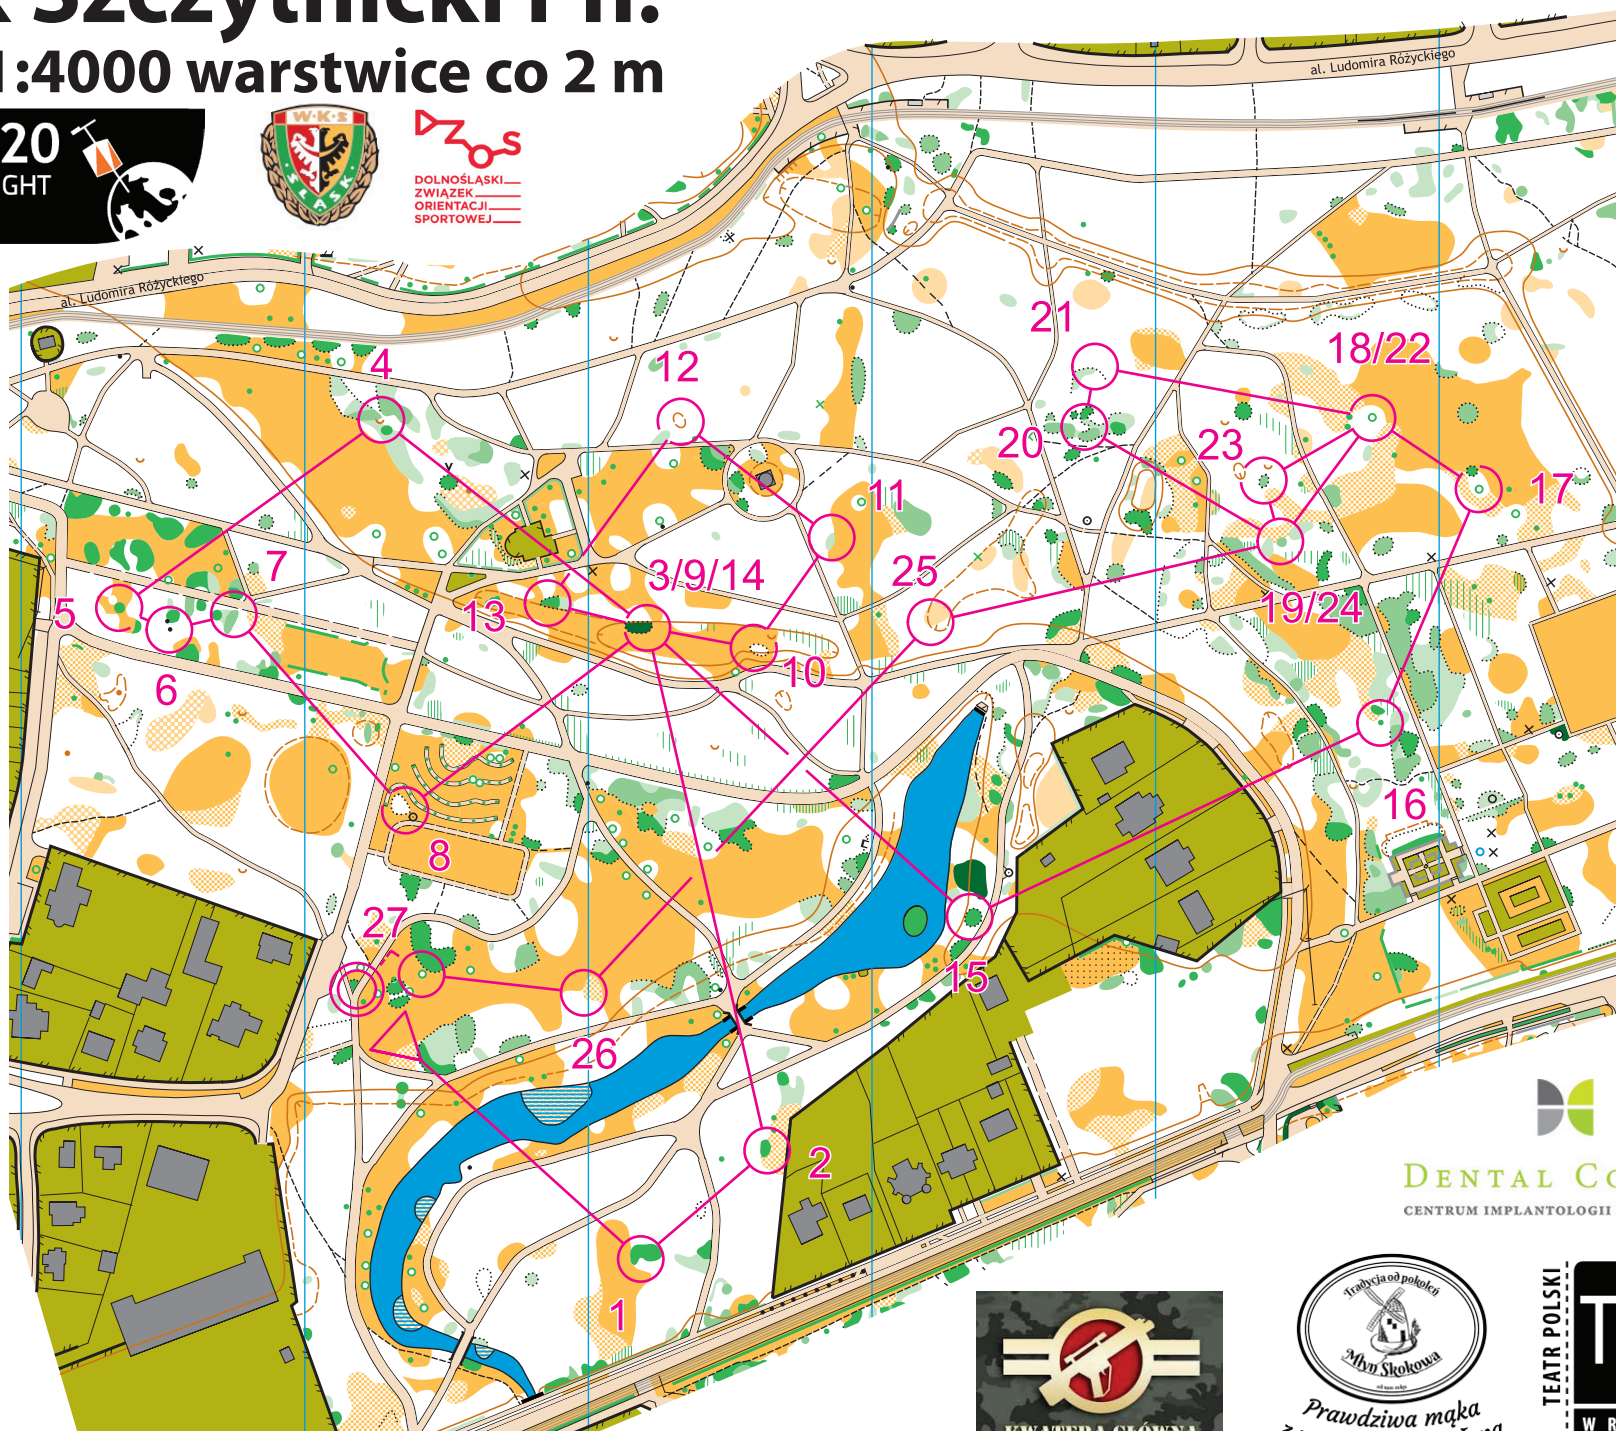

Park Szczytnicki Pn.

skala 1:4000 warstwicę co 2 m

WNOF 20
WROCLAW NIGHT
O-FIGHT

etap 3
19.01.2020

DECATHLION
KORONA

FITNESS
ACADEMY

TRASA:

A

	A1	3,8 km		
▶		◇		
1	32	⊗		^
2	33	⊗		○
3	42	⊗		○
4	39	∪		
5	38	⊗		○
6	37	↘ ▲	0.5	○
7	36	⊗		○
8	35	⋯		○
9	42	⊗		○
10	43	⊗		○
11	44	⊗		○
12	40	○	—	
13	41	⊗		○
14	42	⊗		○
15	31	⊗		○
16	52	△	△	○
17	51	△	⊗	○
18	49	△	⊗	○
19	50		⊗	○
20	46	→	⊗	▷
21	47	⋯		○
22	49	△	⊗	○
23	48	⊗		○
24	50		⊗	○
25	45	∩	—	
26	34	⊗		○
27	99	△	⊗	○

○ — 50 m — ○

DENTAL CORNER
CENTRUM IMPLANTOLOGII I ORTODONCJI