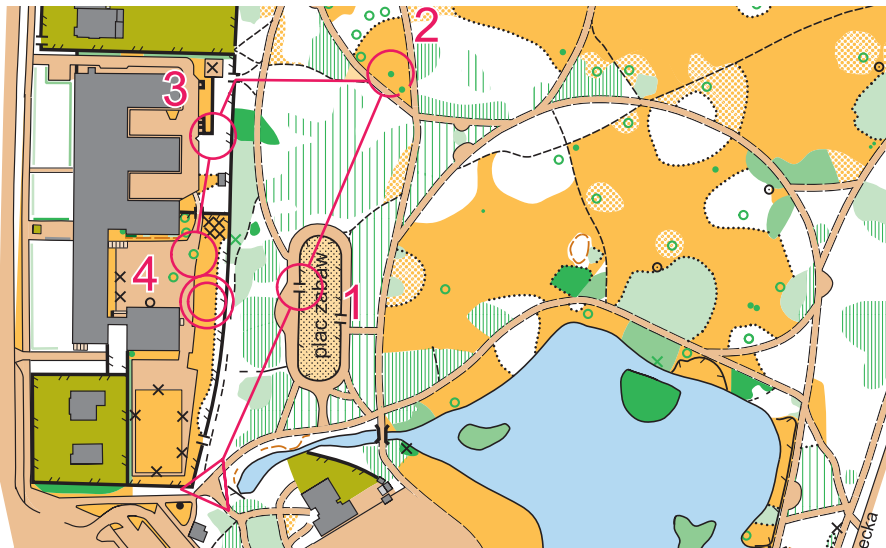

# PARK POŁUDNIOWY

skala 1: 4000, warstvice co 2 m  
Autor: Kalikst Sobczyński

WNOF 15  
WROCLAW NIGHT  
O-FIGHT

D

II Etap - 16.12.2014