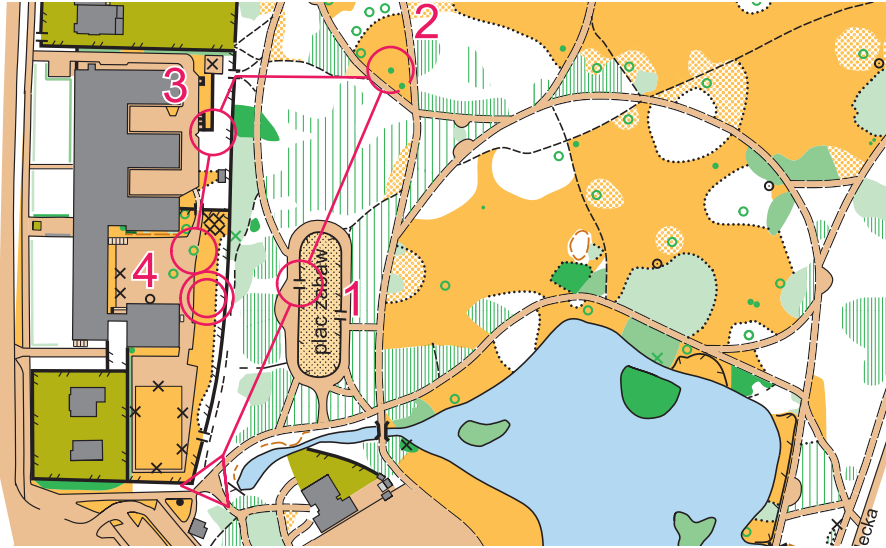

# PARK POŁUDNIOWY

skala 1: 4000, warstvice co 2 m  
Autor: Kalikst Sobczyński

WNOF 15  
WROCLAW NIGHT  
O-FIGHT

D

II Etap - 16.12.2014