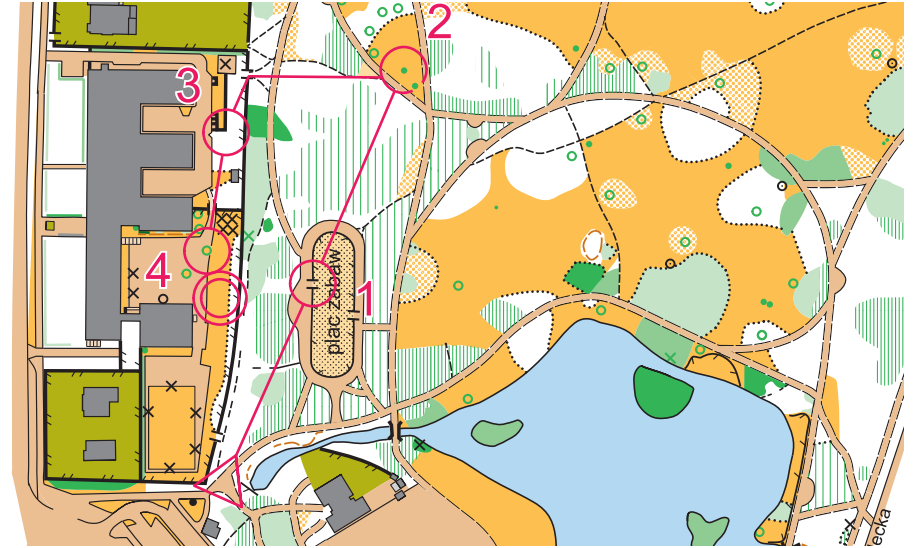

# PARK POŁUDNIOWY

skala 1: 4000, warstvice co 2 m  
Autor: Kalikst Sobczyński

WNOF 15  
WROCLAW NIGHT  
O-FIGHT

D

II Etap - 16.12.2014